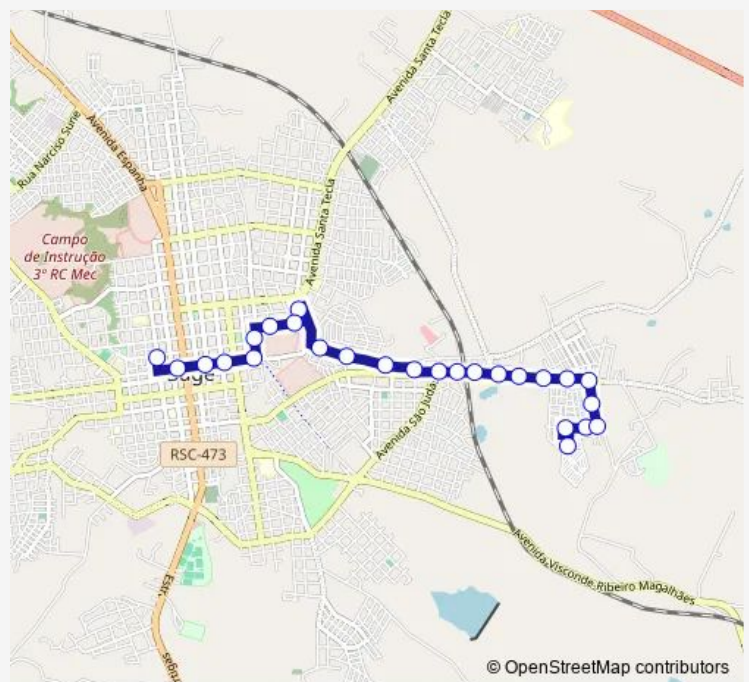

**Route schedule**

R. Quatrocentos e Noventa e Oito 3290 - Habitar Brasil —  
 R. Gomes Carneiro 1075 - Centro

Monday	06:25-23:30
Tuesday	06:25-23:30
Wednesday	06:25-23:30
Thursday	06:25-23:30
Friday	06:25-23:30
Saturday	06:25-23:30
Sunday	06:30-23:30

**Route info**

Direction: R. Quatrocentos e Noventa e Oito 3290 - Habitar Brasil

Stops: 26

Trip Duration: 0 hour 20 min

R. Gen. Neto 1554-1568 - Centro

R. Gen. Neto 937-1009 - Centro

Av. Mal. Floriano 992-994 - Centro

## Direction

R. Carlos Mangabeira 307-373 - Menino Deus — R. Quatrocentos e Noventa e Oito 3290 - Habitar Brasil

29 stops

[Open route schedule](#)

R. Carlos Mangabeira 307-373 - Menino Deus

R. Melanie Granier 344-394 - Centro

## Route info

Direction: R. Carlos Mangabeira 307-373 - Menino Deus

Stops: 29

Trip Duration: 0 hour 20 min

R. Valdemar Milan 561-639 - Habitar Brasil

R. Anelise Abbot Ravasa 3131 - Habitar Brasil

R. Anelise Abbot Ravasa 3251 - Habitar Brasil