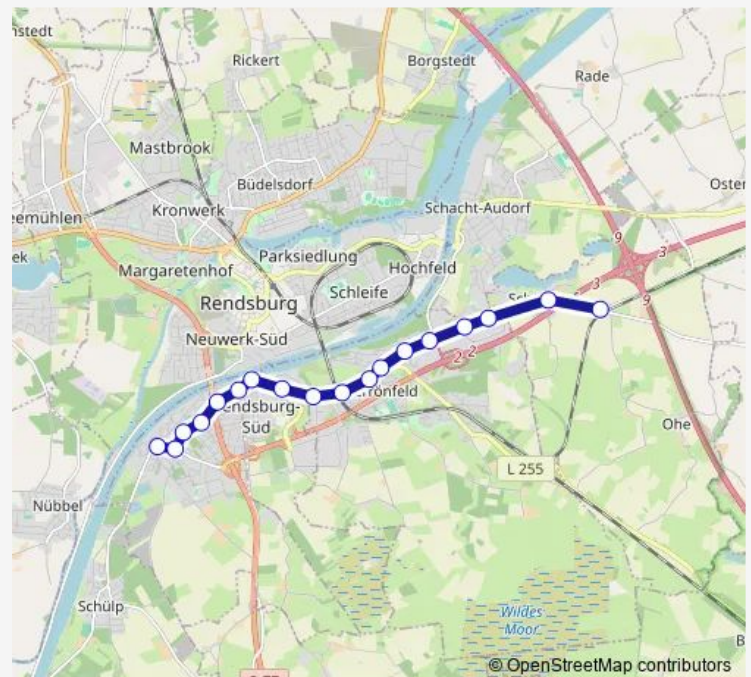

Osterrönfeld Einkaufszentrum

Osterrönfeld Friedhof

Osterrönfeld Kreuzung Bokelholm

Osterrönfeld Kühls Gasthof

Osterrönfeld Hochbrücke

Osterrönfeld Walter-Zeidler-Straße

Osterrönfeld Deula

Rendsburg Fußgängertunnel Süd

Westerrönfeld Marienweg

Westerrönfeld Badeanstalt

Westerrönfeld Schule

Westerrönfeld Am Glockenturm

Westerrönfeld Rath

Westerrönfeld Hog'n Dor

Route schedule

Schülldorf Bahnhof — Westerrönfeld Hog'n Dor

Monday —

Tuesday 06:01-21:01

Wednesday —

Thursday —

Friday —

Saturday —

Sunday —

Route info

Direction: Schülldorf Bahnhof

Stops: 18

Trip Duration: 0 hour 17 min

Direction

Westerrönfeld Hog'n Dor — Schülldorf Bahnhof

18 stops

[Open route schedule](#)

Westerrönfeld Hog'n Dor