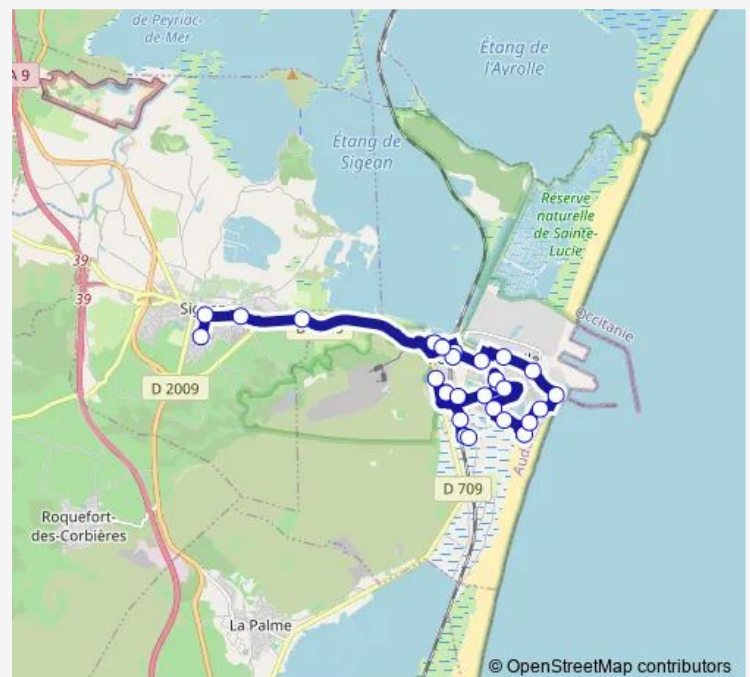

Port-LA-Nouvelle LES Cormorans

Port-LA-Nouvelle Aire Camping Cars

Port-LA-Nouvelle Maison DE Sante

Route schedule

Sigean College DES Corbieres — Port-LA-Nouvelle Catalogne

Monday 08:00-18:50

Tuesday 08:00-18:50

Wednesday 08:00-18:50

Thursday 08:00-18:50

Friday 08:00-18:50

Saturday —

Sunday —

Route info

Direction: Sigean College DES Corbieres

Stops: 25

Trip Duration: 0 hour 44 min

Port-LA-Nouvelle Centre Hospitalier

Port-LA-Nouvelle Chemin DES Vignes

Port-LA-Nouvelle ZA Grand Canal

Port-LA-Nouvelle Catalogne

Direction

Port-LA-Nouvelle Catalogne — Sigean College DES Corbieres

27 stops

[Open route schedule](#)

Port-LA-Nouvelle Catalogne

Port-LA-Nouvelle ZA Grand Canal

Port-LA-Nouvelle Aire Camping Cars

Port-LA-Nouvelle Maison DE Sante

Port-LA-Nouvelle Centre Hospitalier

Port-LA-Nouvelle Chemin DES Vignes