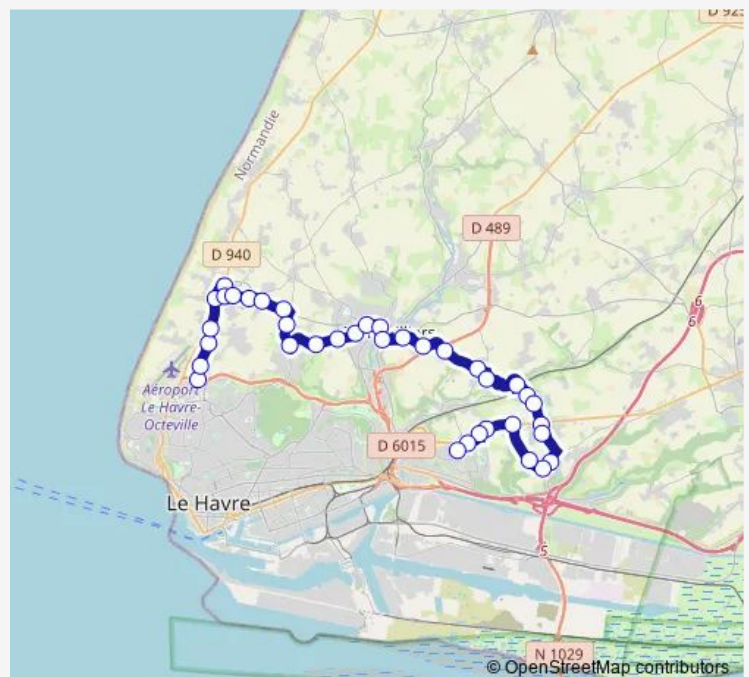

Direction

Parc de l'Estuaire — Grand Hameau

38 stops

[Open route schedule](#)

Parc de l'Estuaire

Camp Dolent

Les Clos Molinons

La Sente

Les Châtaigniers

Gare St-Laurent - Gainneville

La Vallée

J. Paillette

Les Hauts

L'Ormelle

Épaville

Beauvallon

Cité des Abbesses

Route schedule

Parc de l'Estuaire — Grand Hameau

Monday	06:55-19:02
Tuesday	06:55-19:02
Wednesday	06:55-19:02
Thursday	06:55-19:02
Friday	06:55-19:02
Saturday	06:55-19:02
Sunday	—

Route info

Direction: Parc de l'Estuaire

Stops: 38

Trip Duration: 0 hour 48 min

Ch. de Foire

J. Prévost

J. Prévert

Ctre Equestre

Monument Astonia