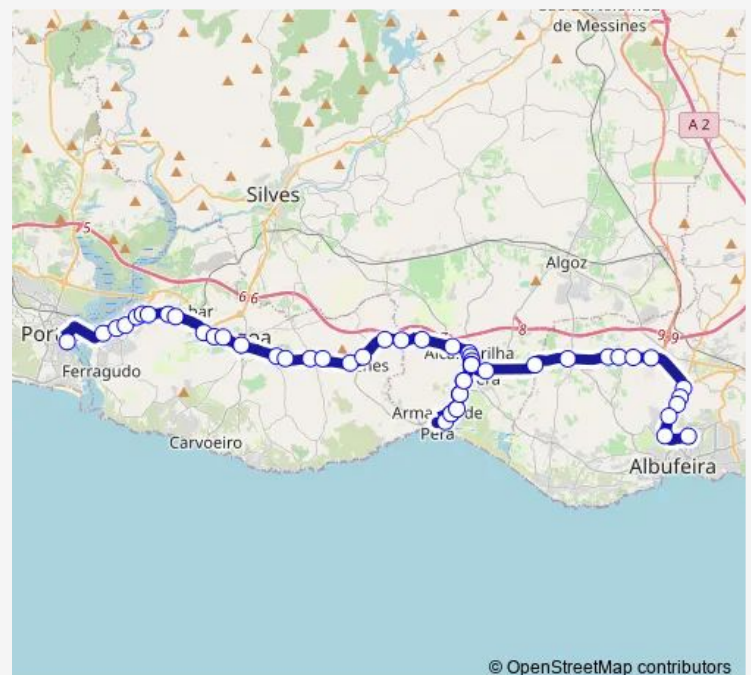

Porches (Cerca de Fora)

Olaria

Vale de Lousas

Route schedule

Portimão (Guanaré) — Albufeira (Terminal Rodoviário)

Monday 07:15-15:45

Tuesday 07:15-15:45

Wednesday 07:15-15:45

Thursday 07:15-15:45

Friday 07:15-15:45

Saturday 09:30

Sunday 09:30

Route info

Direction: Portimão (Guanaré)

Stops: 50

Trip Duration: 1 hour 5 min

© OpenStreetMap contributors

14 — Albufeira – Portimão (por Guia)

BusMaps

Aqualand

Alcantarilha (Encalho A22)

Alcantarilha (Quinta do Rogel)

Alcantarilha (Amendoeiras)

Alcantarilha (Rotunda Armação Pêra)