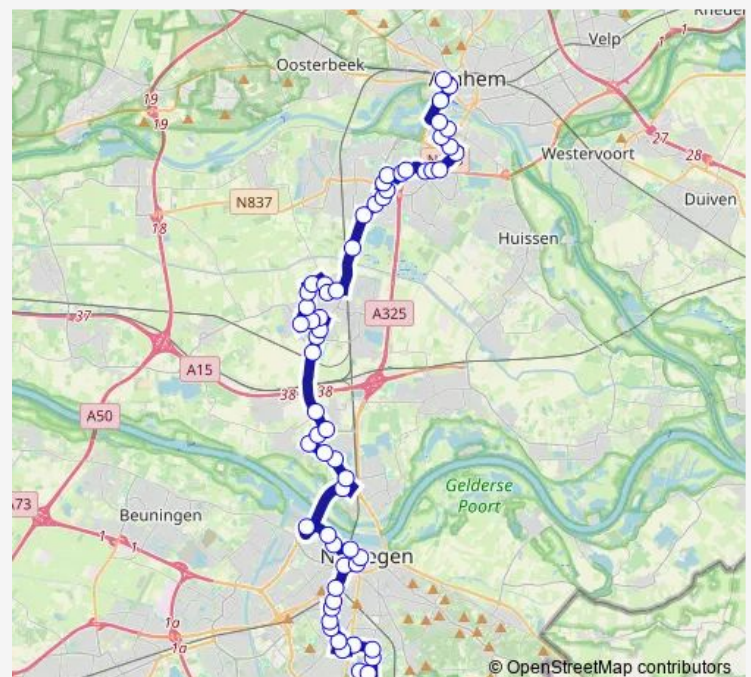

Nijmegen, Thijmstraat

Nijmegen, Tollensstraat

Nijmegen, Centraal Station

Nijmegen, Smetiusstraat

Nijmegen, Plein 1944 (E)

Nijmegen, Joris Ivensplein

Nijmegen, Havenweg

Nijmegen, Ferry Portierstraat

Nijmegen, Nyma

Lent, Hof van Holland

Lent, Dijkstraat

Route schedule

Nijmegen, Kan. Mijllinckstraat — Arnhem, Centraal Station

Monday 06:21-00:03⁺¹

Tuesday 06:21-00:03⁺¹

Wednesday 06:21-00:03⁺¹

Thursday 06:21-00:03⁺¹

Friday 06:21-00:03⁺¹

Saturday 07:39-00:26⁺¹

Sunday 09:34-23:54

Route info

Direction: Nijmegen, Kan. Mijllinckstraat

Stops: 59

Trip Duration: 1 hour 17 min

■ 14 — Arnhem CS - Elst - Nijmegen Brakkenstein

BusMaps

Oosterhout, Aquilastraat

Oosterhout, De Klif

Oosterhout, Jonagoldstraat

Oosterhout, Kruidenstraat

Oosterhout, Oude Groenestraat

Oosterhout, Stationsstraat