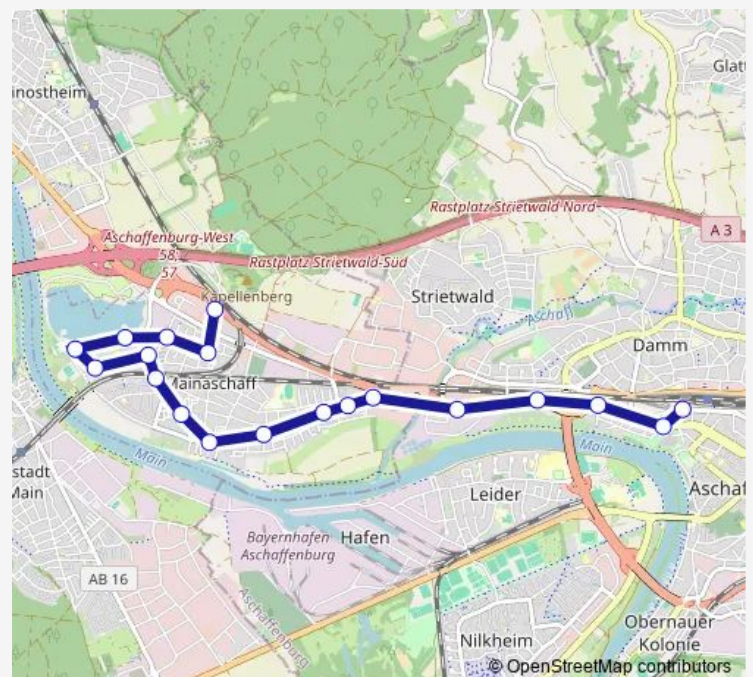

Direction

Mainaschaff, Am Glockenturm — Aschaffenburg, Schulzentrum

17 stops

[Open route schedule](#)

Mainaschaff, Am Glockenturm

Mainaschaff, Kolpingstr.

Mainaschaff, A. d. Senne

Mainaschaff, Mainparksee

Mainaschaff, Hochhaus 1

Mainaschaff, Behringstr.

Mainaschaff, Robert-Koch-Str.

Mainaschaff, Feuerwehr

Mainaschaff, Seestr.

Mainaschaff, Rathaus

Mainaschaff, Wiesenstr.

Mainaschaff, Salbeiweg

Mainaschaff, Rosenstr.

Mainaschaff, Bauhof

Aschaffenburg, Lackfabrik

Aschaffenburg, Ebertbrücke

Aschaffenburg, Schulzentrum

Route schedule

Mainaschaff, Am Glockenturm — Aschaffenburg, Schulzentrum

Monday	07:41-07:35
Tuesday	07:41-07:35
Wednesday	07:41-07:35
Thursday	07:41-07:35
Friday	07:41-07:35
Saturday	—
Sunday	—

Route info

Direction: Mainaschaff, Am Glockenturm

Stops: 17

Trip Duration: 0 hour 26 min

Direction

Mainaschaff, Am Glockenturm — Aschaffenburg, Hauptbahnhof/Rob

19 stops

[Open route schedule](#)