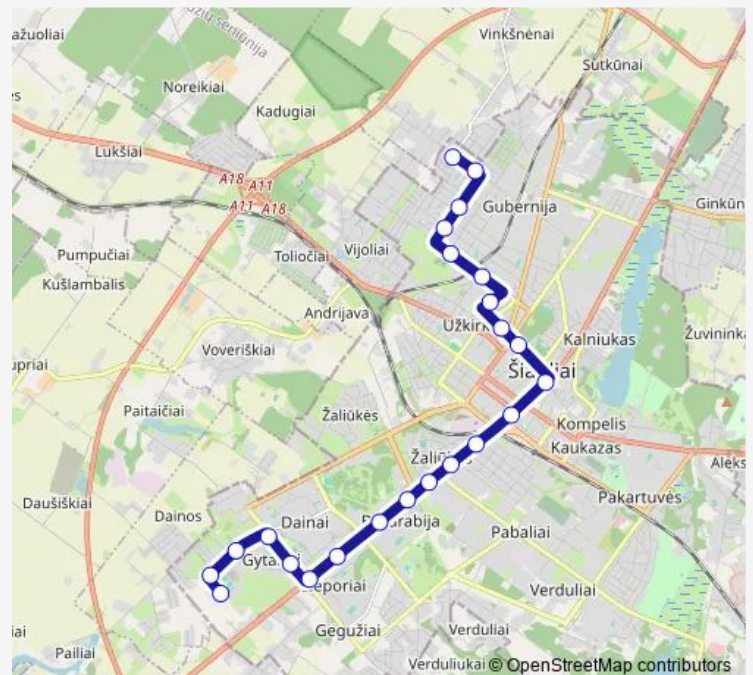

Vairo st.

Žaliūkių st.

Autobusų stoties st.

Prisikėlimo aikštės st.

Parko st.

Muziejaus st.

Ligoninės st.

Birutės st.

Marijampolės st.

J. Šliūpo st.

Klaipėdos st.

Route schedule

Gytarių žiedo st. — Medelyno žiedo st.

Monday	05:53-21:24
Tuesday	05:53-21:24
Wednesday	05:53-21:24
Thursday	05:53-21:24
Friday	05:53-21:24
Saturday	09:40-18:38
Sunday	10:12-19:08

Route info

Direction: Gytarių žiedo st.

Stops: 23

Trip Duration: 0 hour 36 min

14 — Medelyno žiedo st. – Gytarių žiedo st.

Troškūnų st.

Medelyno žiedo st.

Direction

Thursday 05:17-20:45

Friday 05:17-20:45

Saturday 08:57-17:58

Sunday 09:32-18:28

Route info

Direction: Medelyno žiedo st.

Stops: 24

Trip Duration: 0 hour 41 min