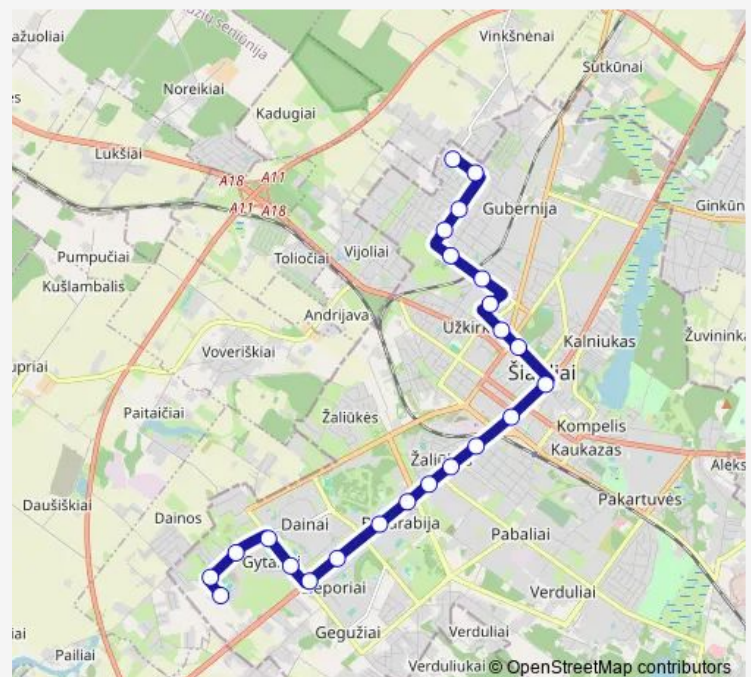

Vairo st.

Žaliūkių st.

Autobusų stoties st.

Prisikėlimo aikštės st.

Parko st.

Muziejaus st.

Ligoninės st.

Birutės st.

Marijampolės st.

J. Šliūpo st.

Klaipėdos st.

Route schedule

Gytarių žiedo st. — Medelyno žiedo st.

Monday 05:53-21:24

Tuesday 05:53-21:24

Wednesday 05:53-21:24

Thursday 05:53-21:24

Friday 05:53-21:24

Saturday 09:40-18:38

Sunday 10:12-19:08

Route info

Direction: Gytarių žiedo st.

Stops: 23

Trip Duration: 0 hour 38 min

14 — Medelyno žiedo st. – Gytarių žiedo st.

BusMaps

Troškūnų st.

Medelyno žiedo st.

Direction

Medelyno žiedo st. — Gytarių žiedo st.

24 stops

[Open route schedule](#)