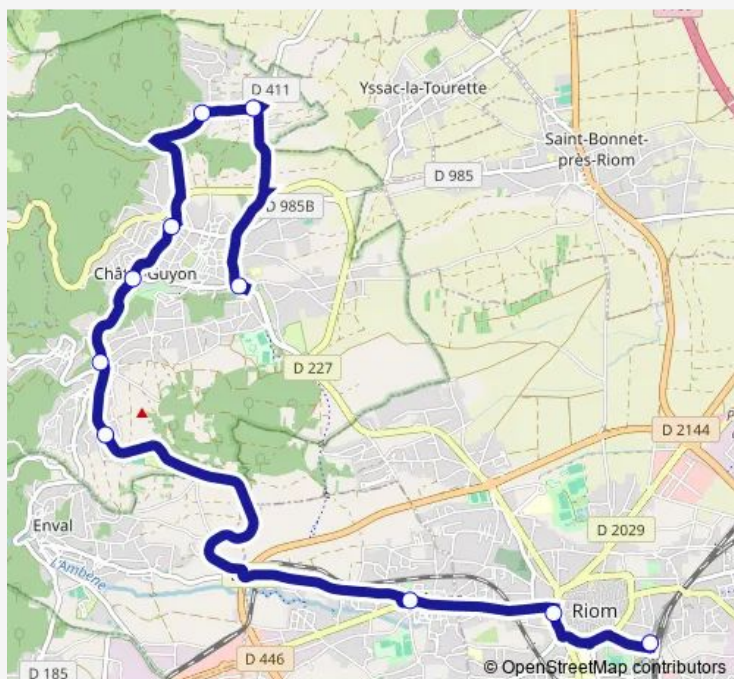

### Direction

Collège Champclaux — Pôle Multimodal Sncf

10 stops

[Open route schedule](#)

Collège Champclaux

LES Grosliers

Fonfrede Fonfreyde

Villa Plaisance

Résidence du Parc

Saint-Hippolyte

Route de Mozac

Europe

Sainte Marie

Pôle Multimodal Sncf

### Route schedule

Collège Champclaux — Pôle Multimodal Sncf

Monday 16:40

Tuesday 16:40

Wednesday 12:25

Thursday 16:40

Friday 16:40

Saturday —

### Route info

Direction: Collège Champclaux

Stops: 10

Trip Duration: 0 hour 30 min