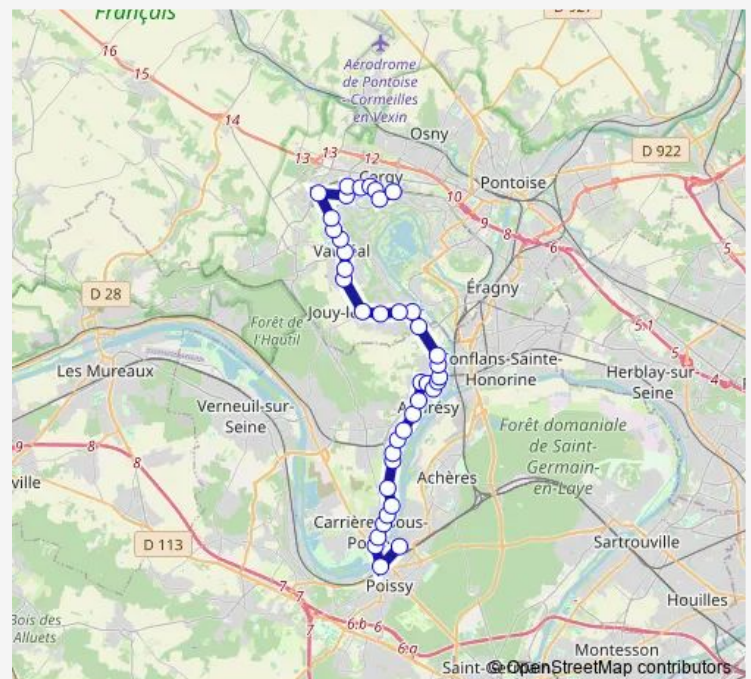

Sainte Honorine

Stade Mazières

Ile de la Dérivation

La Fourche

Flore

Les Garennes

Ponceau

Gare d'Andrézy

### Route schedule

Peugeot — Rond Point du Haut de Gency

Monday 13:25-20:55

Tuesday 13:25-20:55

Wednesday 13:25-20:55

Thursday 13:25-20:55

Friday 13:25-20:55

Saturday —

### Route info

Direction: Peugeot

Stops: 40

Trip Duration: 0 hour 51 min

Rue des Vignes

Rond Point St Jacques

Les Jouannes

Théâtre de Jouy-le-Moutier

Le Noyer

Les Vallanchards

La Marnière

la Croix Lieu

La Bussie

Boris Vian

Rond Point du Golf

Gare de Cergy le Haut