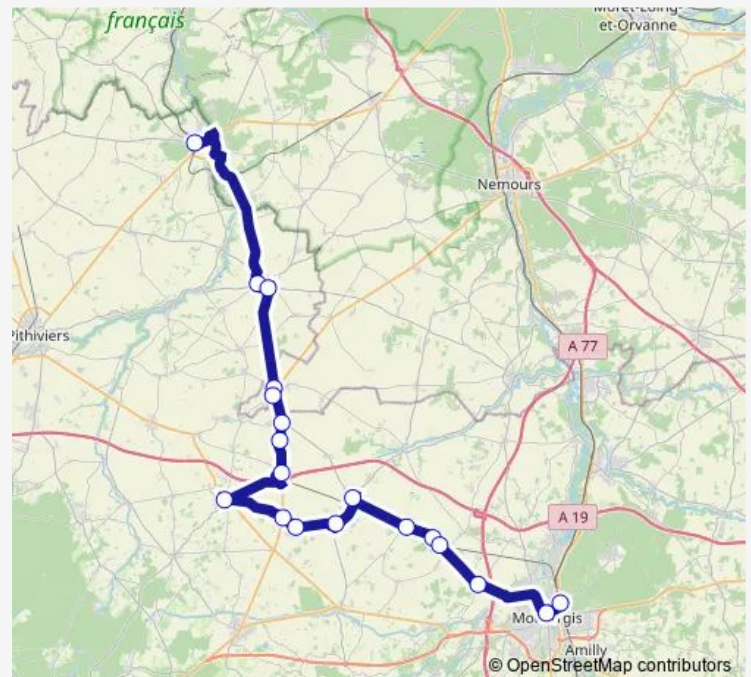

Saturday 07:35-13:35

Sunday 18:20

Route info

Direction: Gare Sncf

Stops: 19

Trip Duration: 1 hour 29 min

14 — Le Malesherbois - Montargis

Direction

LEP J. Verdier Cifam — Gare Sncf

18 stops

[Open route schedule](#)

LEP J. Verdier Cifam

Pôle Multimodal

Eglise

Gare Renards

Rue du Moulin