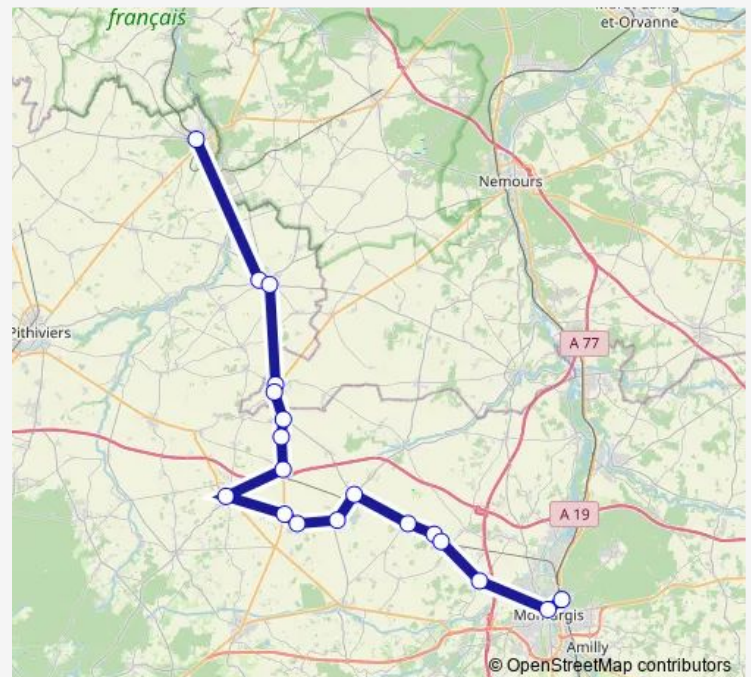

Eglise/Halle

Route de Montargis

Rue du Moulin

Gare Renards

Eglise

Halte Patis Office du Tourisme

Pôle Intermodal Gare Sncf

### Route schedule

Gare Sncf — Pôle Intermodal Gare Sncf

Monday 06:45-13:35

Tuesday 06:45-13:35

Wednesday 06:45-13:35

Thursday 06:45-13:35

Friday 06:45-13:35

Saturday 07:35-13:35

### Route info

Direction: Gare Sncf

Stops: 19

Trip Duration: 1 hour 29 min

14 — Le Malesherbois - Montargis