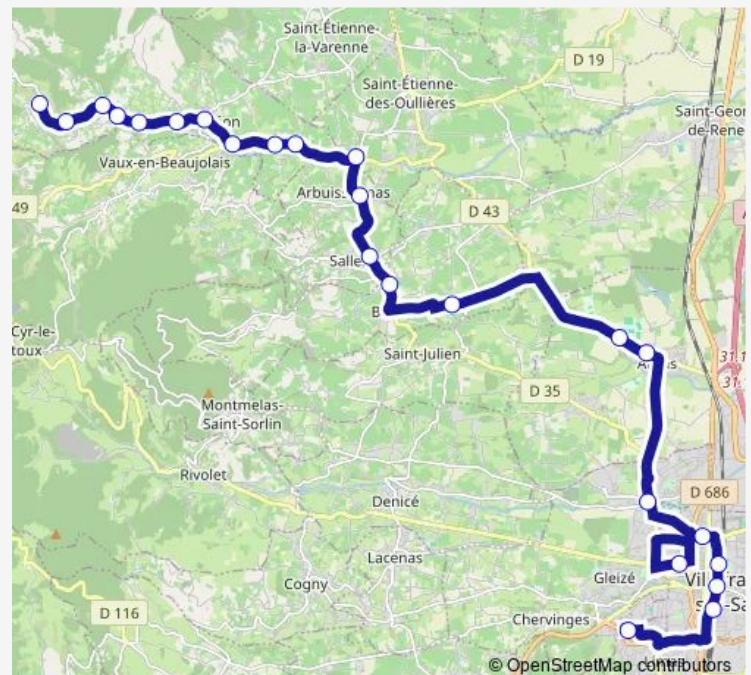

LE Perreon - LE Geru

LE Perreon - LE Treve

LE Perreon - LE Bourg

LE Perreon - LA Cochere

LE Perreon - LE Ringuet

LE Perreon - LE Fond DE Vaux

ST Etienne DES Oullieres - Pont Mathivet

ST Etienne DES Oullieres - Clos DE Milly

### Route schedule

LE Perreon - LE Bout DU Monde — Gare Routiere

Monday —

Tuesday —

Wednesday 06:48

Thursday —

Friday —

Saturday —

### Route info

Direction: LE Perreon - LE Bout DU Monde

Stops: 23

Trip Duration: 0 hour 45 min

Mediatheque

Gare Routiere