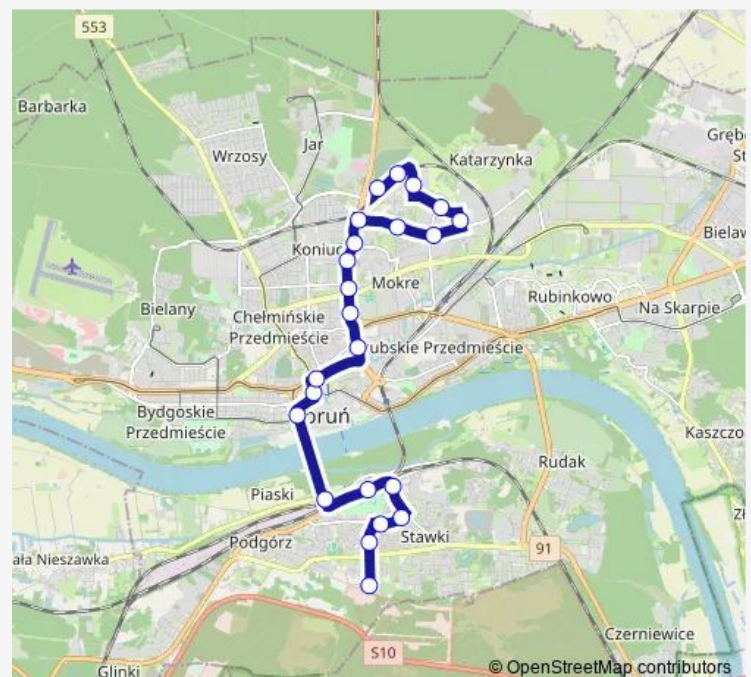

### Route schedule

Okólna 01 — Cmentarz Centralny 01

Monday 13:08

Tuesday 13:08

Wednesday 13:08

Thursday 13:08

Friday 13:08

Saturday 13:08

### Route info

Direction: Okólna 01

Stops: 24

Trip Duration: 0 hour 37 min

14 — Okólna -> Cmentarz Centralny-14

Mazowiecka 01

Cmentarz Centr. II Brama nż. 01

Cmentarz Centralny 01