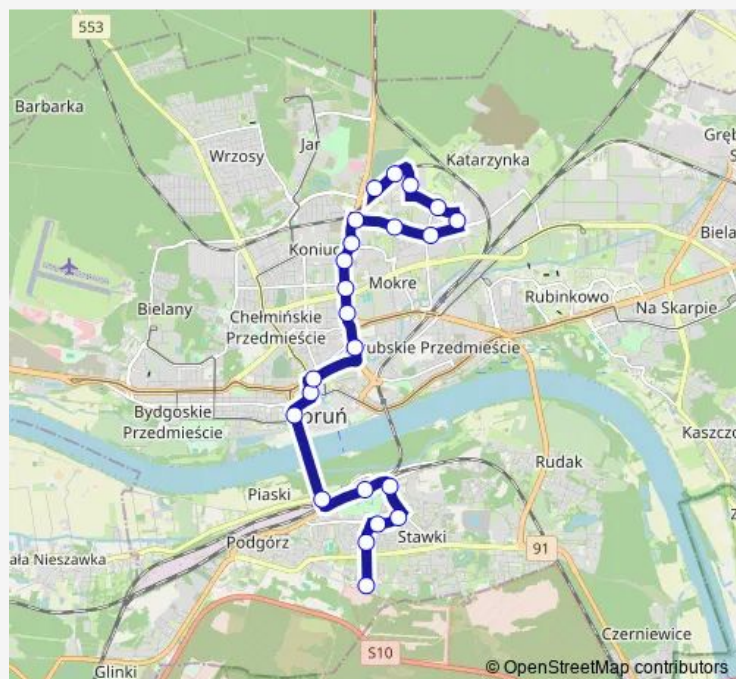

Direction

Okólna 01 — Cmentarz Centralny 01

24 stops

[Open route schedule](#)

- Okólna 01
- Brązowa 02
- Kniażewicza 02
- Plebiscytowa 02
- Strzałowa 02
- Dworzec Główny 04
- Plac Armii Krajowej 04
- Plac Rapackiego 01
- Aleja Solidarności 02
- Dworzec Autobusowy 06
- Sąd Rejonowy 04
- Kościuszki 02
- Szczanieckiego 02
- Kozacka 02
- Wielki Rów 02
- Polna 01
- Batorego nż 01
- Dębowa Góra 01
- Kanałowa 03
- Kociewska 01
- Fort IV nż. 01

Route schedule

Okólna 01 — Cmentarz Centralny 01

Monday	13:08
Tuesday	13:08
Wednesday	13:08
Thursday	13:08
Friday	13:08
Saturday	13:08
Sunday	13:08

Route info

Direction: Okólna 01

Stops: 24

Trip Duration: 0 hour 37 min

Mazowiecka 01

Cmentarz Centr. II Brama nż. 01

Cmentarz Centralny 01

Direction

Okólna 01 — Cmentarz Centralny 01

23 stops

[Open route schedule](#)

Okólna 01

Brażowa 02

Kniaziewicza 02

Plebiscytowa 02

Strzałowa 02

Dworzec Główny 04

Plac Armii Krajowej 04

Plac Rapackiego 01

Aleja Solidarności 02