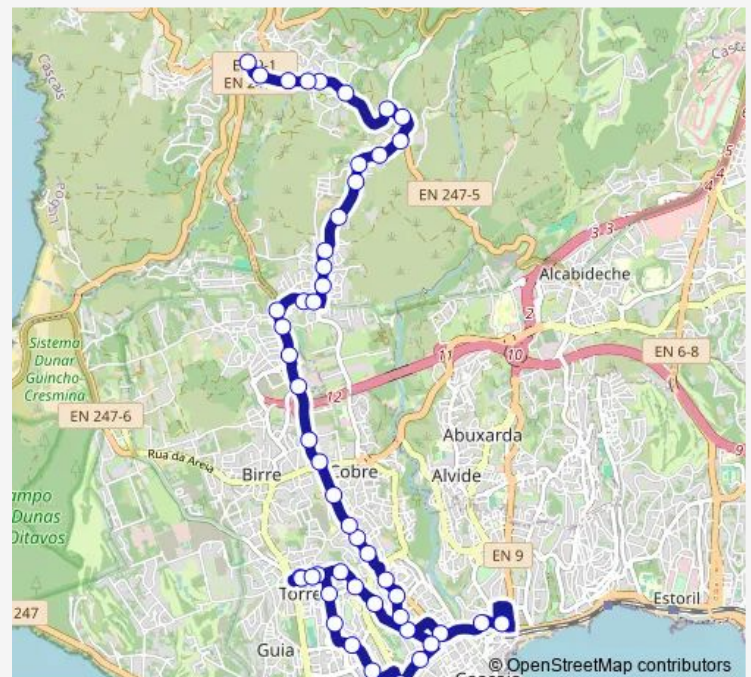

Saturday 20:50-22:50

Sunday 20:50-22:50

Route info

Direction: Cascais - Terminal

Stops: 49

Trip Duration: 0 hour 32 min

Rua Eça de Queiroz

Barraca do Pau

Cobre

Praceta Fernando Pessoa

Rua de Birre

S. Gabriel

Mato Romão

Rotunda - Rua Chesol

Rua Gil Eanes

Rotunda do Juso

Route info

Direction: Cascais - Terminal

Stops: 34

Trip Duration: 0 hour 24 min

EN 247/5

Quinta da Ramalheira

Quinta Vale dos Cavalos

Igreja N. Sra. Conceição