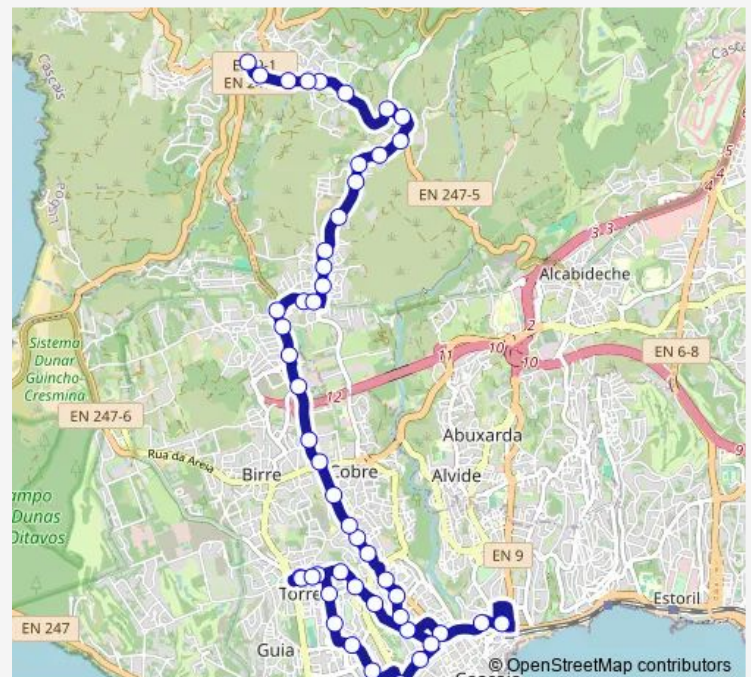

Saturday 20:50-22:50

Sunday 20:50-22:50

Route info

Direction: Cascais - Terminal

Stops: 49

Trip Duration: 0 hour 32 min

Rua Eça de Queiroz

Barraca do Pau

Cobre

Praceta Fernando Pessoa

Rua de Birre

S. Gabriel

Mato Romão

Rotunda - Rua Chesol

Rua Gil Eanes

Rotunda do Juso

Route info

Direction: Cascais - Terminal

Stops: 34

Trip Duration: 0 hour 26 min

EN 247/5

Quinta da Ramalheira

Quinta Vale dos Cavalos

Igreja N. Sra. Conceição