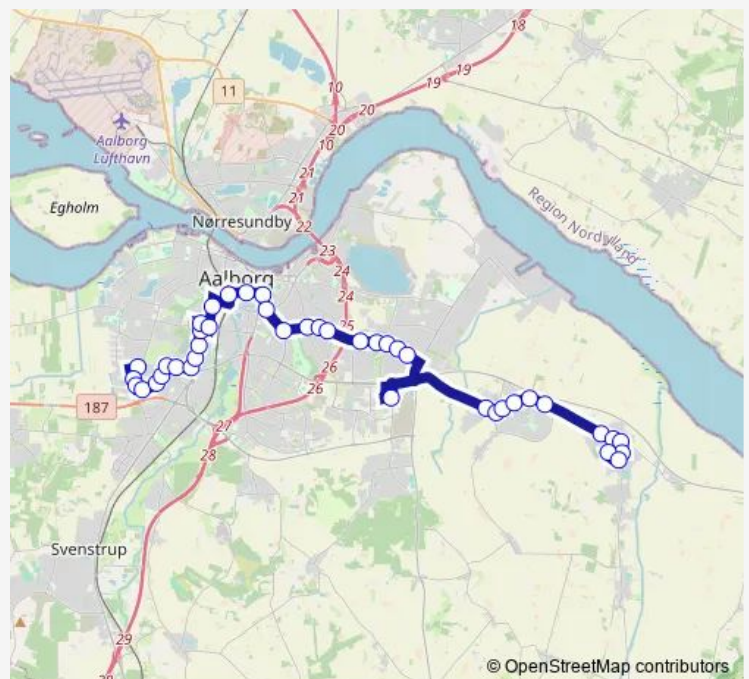

Gjellerupstien (Humlebakken / Aalborg)

Elisevej (Humlebakken / Aalborg)

Ullavej (Humlebakken / Aalborg)

Hadsundvej (Humlebakken / Aalborg)

Sohngårdsholmsparken (Sohngårdsholmsvej / Aalborg)

### Route schedule

Klarup Skolevej (Svinetruget / Klarup) — Skelagervej (Skelagergårdene / Aalborg)

Monday 06:31-21:16

Tuesday 06:31-21:16

Wednesday 06:31-21:16

Thursday 06:31-21:16

Friday 06:31-21:16

Saturday 08:16-22:16

### Route info

Direction: Klarup Skolevej (Svinetruget / Klarup)

Stops: 39

Trip Duration: 0 hour 59 min

Eternitten (Bornholmsgade / Aalborg)

Karolinelund (Bornholmsgade / Aalborg)

Jyllandsgade (Aalborg Kommune)