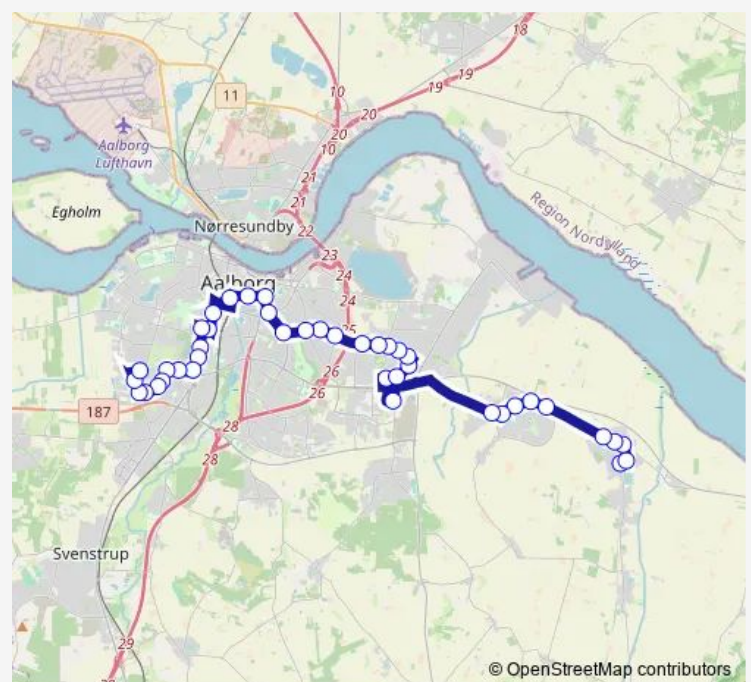

Gjellerupstien (Humlebakken / Aalborg)

Elisevej (Humlebakken / Aalborg)

Ullavej (Humlebakken / Aalborg)

Route schedule

Rødhøjvej (Storvorde) — Skelagervej (Skelagergårdene / Aalborg)

Monday 04:55-22:16

Tuesday 04:55-22:16

Wednesday 04:55-22:16

Thursday 04:55-22:16

Friday 04:55-22:16

Saturday 08:46-21:50

Sunday 09:46-21:50

Route info

Direction: Rødhøjvej (Storvorde)

Stops: 41

Trip Duration: 0 hour 59 min

Hadsundvej (Humlebakken / Aalborg)

Sohngårdsholmsparken (Sohngårdsholmsvej / Aalborg)

Eternitten (Bornholmsgade / Aalborg)

Karolinelund (Bornholmsgade / Aalborg)

Jyllandsgade (Aalborg Kommune)

Aalborg St. (Område B / Kennedy Arkaden)

Sygehus Syd (Hobrovej / Aalborg)

Skipperen (Hobrovej / Aalborg)

Bakkebo (Kornblomstvej / Aalborg)

Bynkevej (Kornblomstvej / Aalborg)

Revlingbakken (Kornblomstvej / Aalborg)