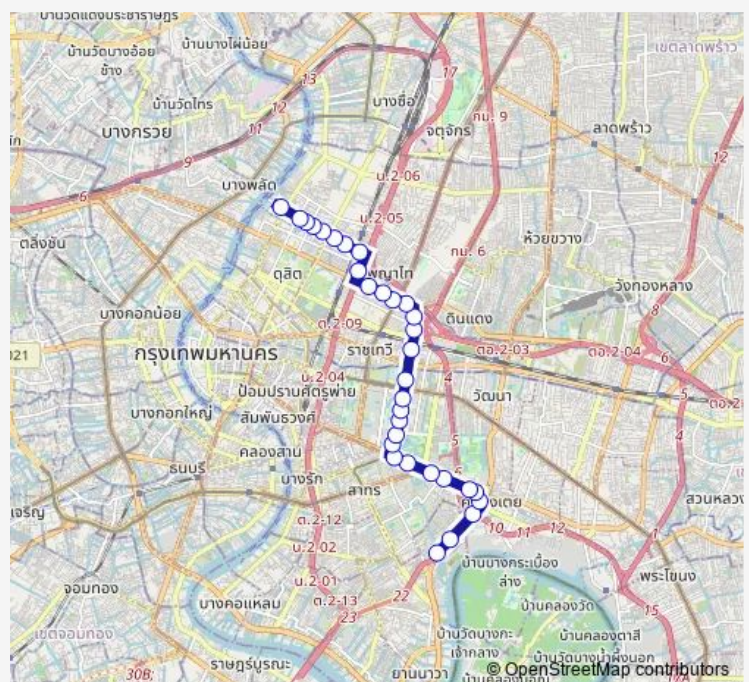

ซอยรางน้ำ;Soi Rang Nam

ตรงข้ามวัดตะพาน;Wat Taphan (Opoosite)

สวนสันติภาพ;Santiphap Park

Route schedule

โรงเรียนนนทรีวิทยา;Nonsee Wittaya School —
ท่าปล่อยรถสาย 14;Bus Terminal Line14

Monday 00:00

Tuesday 00:00

Wednesday 00:00

Thursday 00:00

Friday 00:00

Saturday 00:00

Sunday 00:00

Route info

Direction: โรงเรียนนนทรีวิทยา;Nonsee Wittaya School

Stops: 32

Trip Duration: 0 hour 49 min

14 — ศรียาน - รร.นนทรีวิทยา;Sriyan - Nonsi Wittaya

BusMaps

อนุสาวรีย์ชัยสมรภูมิ (เกาะราชวิถี);Victory Monument
(Ratchawithi)

โรงพยาบาลเด็ก;Children Hospital

โรงเรียนสอนคนตาบอดกรุงเทพ;The Bangkok School for The
Blind