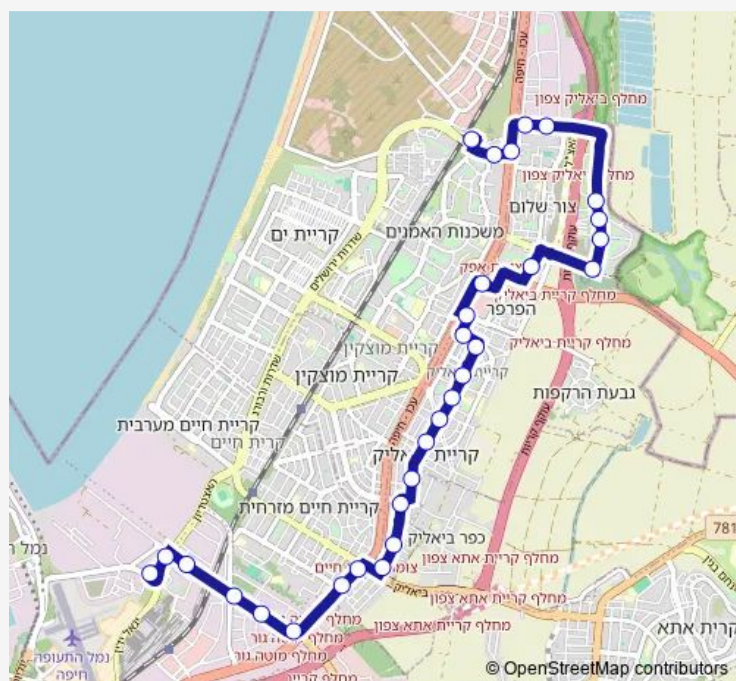

### Route schedule

מרכזית הקריות/איסוף — יהודה איתן/דרך יגאל ידן

Monday	05:00-23:30
Tuesday	05:00-23:30
Wednesday	05:00-23:30
Thursday	05:00-23:30
Friday	05:30-15:15
Saturday	20:50-23:40
Sunday	05:00-23:30

### Route info

Direction: מרכזית הקריות/איסוף

Stops: 30

Trip Duration: 0 hour 34 min

וייצמן/העמקים

צומת קרית חיים

משטרת קרית חיים/ההסתדרות

חלוצי התעשייה/צ. קרית אתא

## Route info

Direction: יהודה איתין/דרך יגאל ידין

Stops: 30

Trip Duration: 0 hour 33 min

שדרות חן/הנס מולר

שדרות חן/יוסף לוי

דרך עכו/שדרות חן

נווה גנים