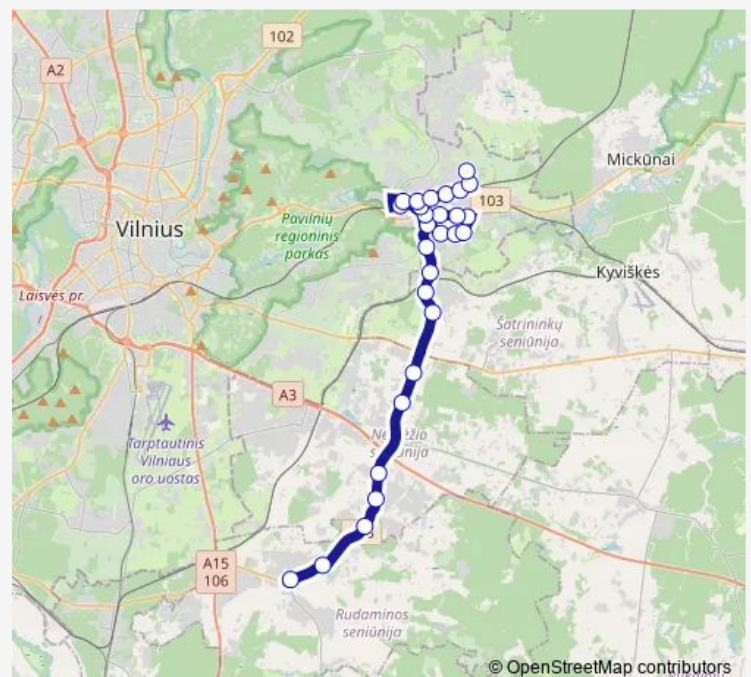

Thursday 04:50-22:57

Friday 04:50-22:57

Saturday 04:58-21:52

Sunday 04:58-21:52

Route info

Direction: Rudamina

Stops: 28

Trip Duration: 0 hour 49 min

14 — Rudamina–Didžiasalis–Grigaičiai–Parko–Arimų g.

Jankos Kupalos st.

levų st.

Gandrų st.

Rugiagėlių st.

Bičių st.

Užkiemio st.

Arimų st.

Direction

Arimų st. — Naujininkai

23 stops

[Open route schedule](#)

Arimų st.

Užkiemio st.

Bičių st.

Rugiagėlių st.