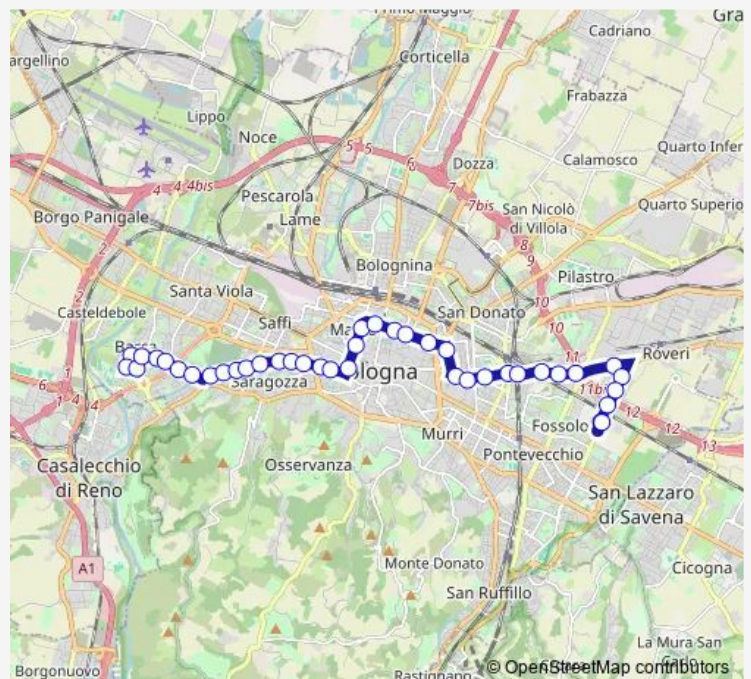

Stadio

Magnani

Martini

Crocetta

SAN Paolo Ravone

Andrea Costa

Porta Sant'Isaia

Sant'Isaia

Piazza Malpighi

Marconi

Piazza DEI Martiri

Route schedule

Piazza Giovanni Xxiii — Pilastro

Monday	05:24-00:22 ⁺¹
Tuesday	05:24-00:22 ⁺¹
Wednesday	05:24-00:22 ⁺¹
Thursday	05:24-00:22 ⁺¹
Friday	05:24-00:22 ⁺¹
Saturday	05:24-00:22 ⁺¹
Sunday	07:11-00:22 ⁺¹

Route info

Direction: Piazza Giovanni Xxiii

Stops: 45

Trip Duration: 0 hour 52 min

14 — Barca - Ospedale S. Orsola - Due Madonne / Pilastro

Mille

Sferisterio

Irnerio

Porta SAN Donato

Zanolini

Ospedale Sant`Orsola

Ospedale Sant`Orsola Albertoni

Massarenti

Rimesse Stazione

Parco

Massarenti Sottovia