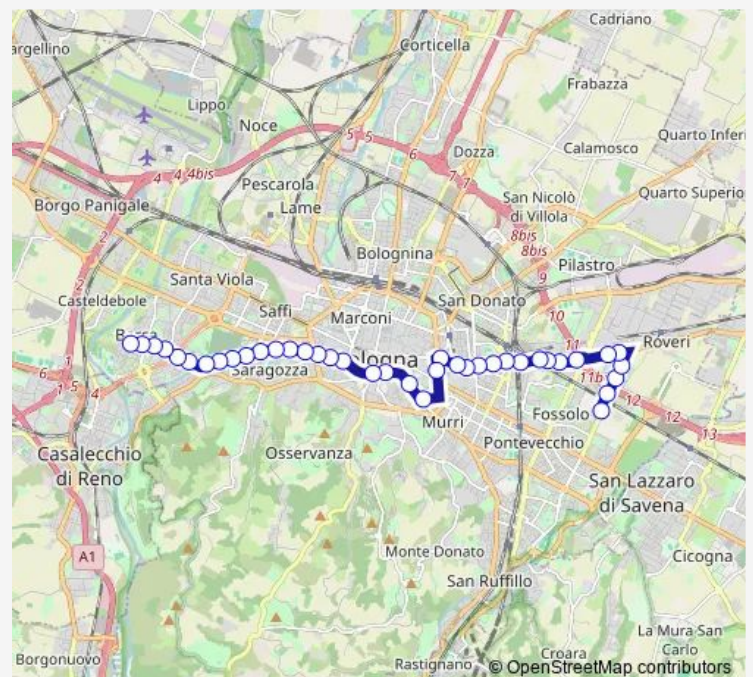

Stadio

Magnani

Martini

Crocetta

SAN Paolo Ravone

Andrea Costa

Porta Sant'Isaia

Sant'Isaia

Piazza Malpighi

Marconi

Piazza DEI Martiri

Route schedule

Piazza Giovanni Xxiii — Pilastro

Monday	05:24-00:22 ⁺¹
Tuesday	05:24-00:22 ⁺¹
Wednesday	05:24-00:22 ⁺¹
Thursday	05:24-00:22 ⁺¹
Friday	05:24-00:22 ⁺¹
Saturday	05:24-00:23 ⁺¹
Sunday	07:11-00:22 ⁺¹

Route info

Direction: Piazza Giovanni Xxiii

Stops: 45

Trip Duration: 0 hour 52 min

14 — Barca - Ospedale S. Orsola - Due Madonne / Pilastro

Mille

Sferisterio

Irnerio

Porta SAN Donato

Zanolini

Ospedale Sant`Orsola

Ospedale Sant`Orsola Albertoni

Massarenti

Rimesse Stazione

Parco

Massarenti Sottovia