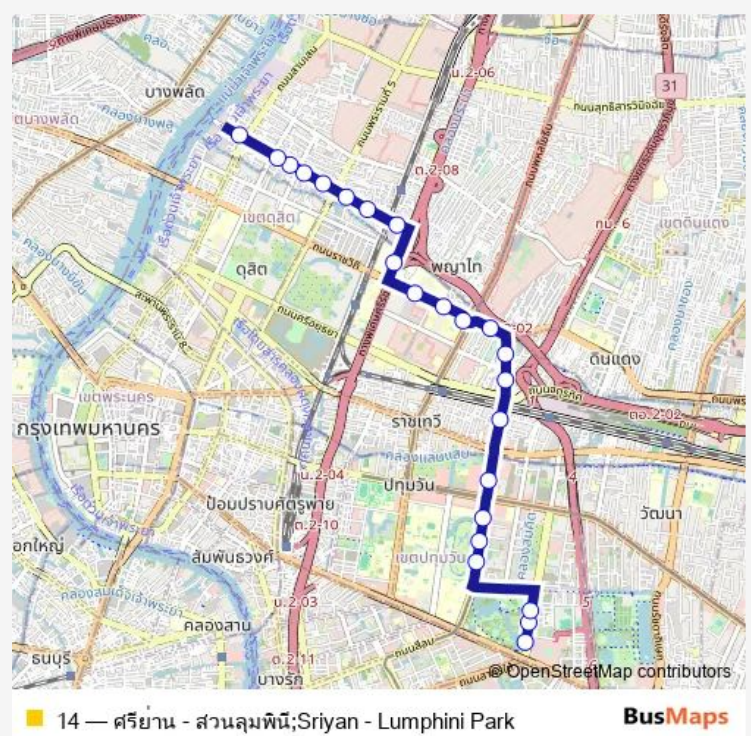

### Route schedule

ท่าปล่อยรถสาย 14;Bus Terminal Line14 — สวนลุมไนท์บาร์ซาร์;Suan Lum Night Bazaar

Monday	00:00
Tuesday	00:00
Wednesday	00:00
Thursday	00:00
Friday	00:00
Saturday	—
Sunday	—

### Route info

Direction: ท่าปล่อยรถสาย 14;Bus Terminal Line14

Stops: 26

Trip Duration: 0 hour 38 min

เพนินซูล่าพลาซ่า; Peninsula Plaza

BTS ราชดำริ(ทางออก2); Bts Ratchadamri (Exit 2)

สถาบันสอนภาษา Aua; Aua

สวนลุมพินี(ฝั่งราชดำริป้าย1); Lumphini Park (Ratchadamri Stop.1)