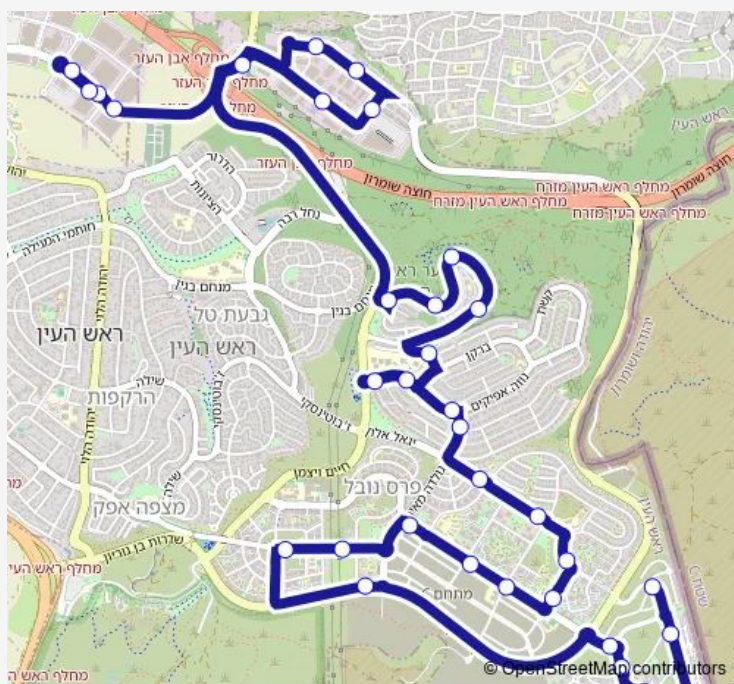

נווה אפיקים/מתנ"ס לב אפק

מכללת ראש העין/נווה אפיקים

מכללת ראש העין/מבצע בזק

Route schedule

אליהו הנביא/ירמיהו הנביא — אזור תעשייה לב הארץ

Monday 05:35-22:35

Tuesday 05:35-22:35

Wednesday 05:35-22:35

Thursday 05:35-22:35

Friday 05:35-15:00

Saturday —

Sunday 05:35-22:35

Route info

Direction: אליהו הנביא/ירמיהו הנביא

Stops: 34

Trip Duration: 0 hour 41 min

14 אליהו הנביא/ירמיהו הנביא-ראש העין->אזור תעשייה לב הארץ-כפר קאסם-10 BusMaps

שכונת נווה אפק/ה' באייר

גינת מבצע דני/ה' באייר

ה' באייר / מבצע דני

ה' באייר/מבצע חירם

צומת פארק אפק

עמל א'

עמל/המלאכה