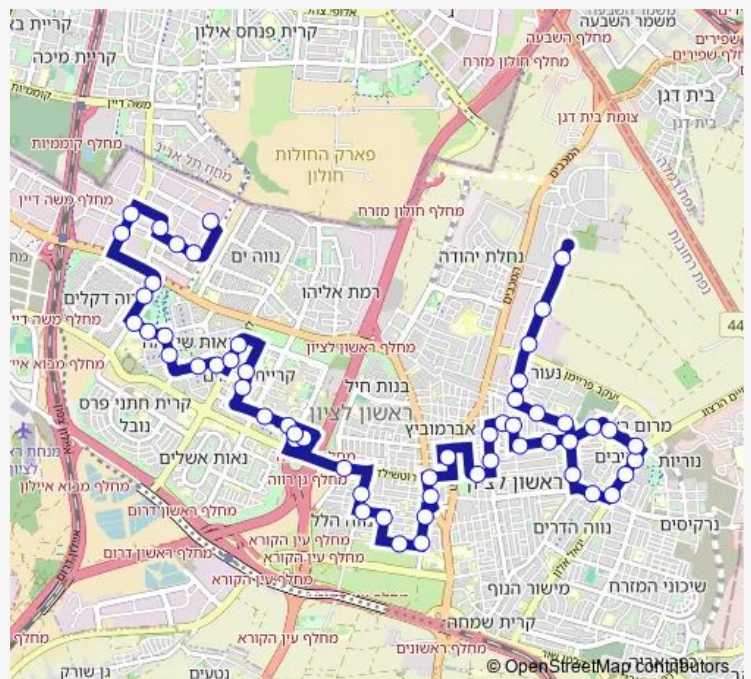

יהודה הלוי/גבעתי

יהודה הלוי/קידוש השם

יהודה הלוי/הגדוד העברי

Route schedule

נסיה/התעשיין — דוד סחרוב/אברהם בר

Monday	05:00-22:05
Tuesday	05:00-22:05
Wednesday	05:00-22:05
Thursday	05:00-22:05
Friday	05:45-14:40
Saturday	—
Sunday	05:00-22:05

Route info

Direction: נסיה/התעשיין

Stops: 54

Trip Duration: 0 hour 55 min

14 — נסיה/התעשיין-ראשון לציון <-> דוד סחרוב/אברהם בר-ראשון לציון-1# BusMaps

הגדוד העברי/מרגולין

מרגולין/ברנדייס

קופת חולים/פינסקר