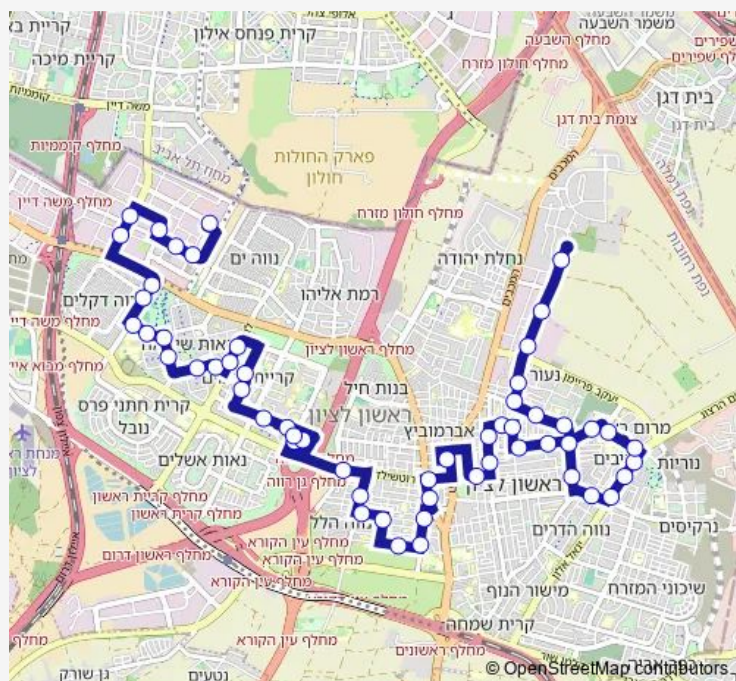

יהודה הלוי/גבעתי

יהודה הלוי/קידוש השם

יהודה הלוי/הגדוד העברי

Route schedule

נסיה/התעשיין — דוד סחרוב/אברהם בר

Monday	05:00-22:05
Tuesday	05:00-22:05
Wednesday	05:00-22:05
Thursday	05:00-22:05
Friday	05:45-14:45
Saturday	—
Sunday	05:00-22:05

Route info

Direction: נסיה/התעשיין

Stops: 54

Trip Duration: 0 hour 55 min

14 — נסיה/התעשיין-ראשון לציון <-> דוד סחרוב/אברהם בר-ראשון לציון-1# **BusMaps**

הגדוד העברי/מרגולין

מרגולין/ברנדייס

קופת חולים/פינסקר