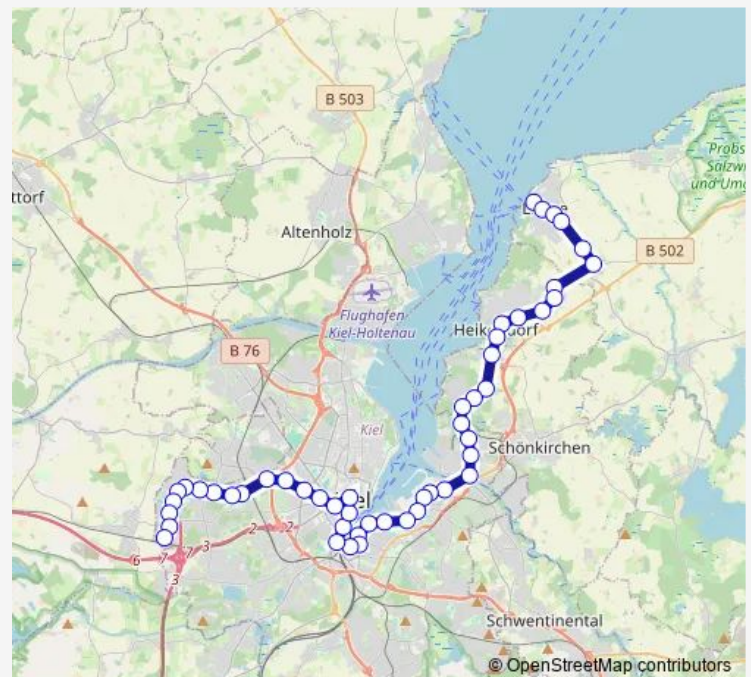

Bus 14

[Go to website](#)

Direction

Heikendorf Gymnasium — Laboe Hafen/Wendeschleife

10 stops

[Open route schedule](#)

Heikendorf Gymnasium

Heikendorf Stückenberg

Heikendorf Silberturmer Weg

Heikendorf Haffkamper Weg

Brodersdorf

Brodersdorf Neu Brodersdorf

Laboe Brodersdorfer Weg

Laboe Ostlandstraße

Laboe Kirche

Laboe Hafen/Wendeschleife

Route schedule

Heikendorf Gymnasium — Laboe Hafen/Wendeschleife

Monday 13:17

Tuesday 13:17

Wednesday 13:17

Thursday 13:17

Friday 13:17

Saturday —

Sunday —

Route info

Direction: Heikendorf Gymnasium

Stops: 10

Trip Duration: 0 hour 16 min

Direction

Kiel Roskilder Weg — Laboe Hafen/Wendeschleife

52 stops