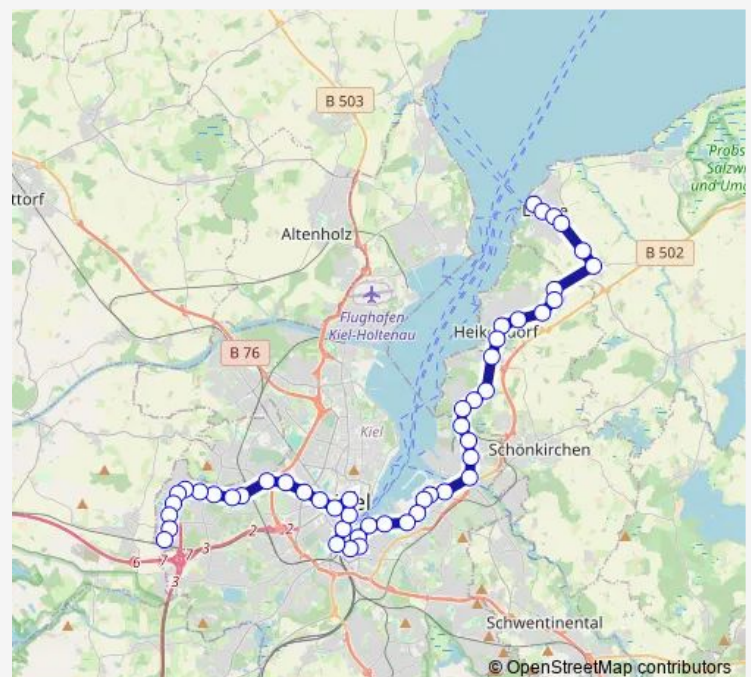

Kiel Dehnckestraße

Kiel Gravelottestraße

Kiel Wilhelmplatz

Kiel Exerzierplatz

Kiel Rathaus/Opernhaus

Kiel Andreas-Gayk-Straße

Kiel Hauptbahnhof

Kiel Hummelwiese

Kiel Gablenzstraße (Hörnbad)

### Route schedule

Kiel Roskilder Weg — Laboe Hafen/Wendeschleife

Monday	—
Tuesday	—
Wednesday	—
Thursday	—
Friday	—
Saturday	05:22-08:22
Sunday	07:22-18:22

### Route info

Direction: Kiel Roskilder Weg

Stops: 52

Trip Duration: 1 hour 22 min

Kiel KVG-Betriebshof Wertstraße

Kiel Karlstal

Kiel Kieler Straße

Kiel Augustenstraße