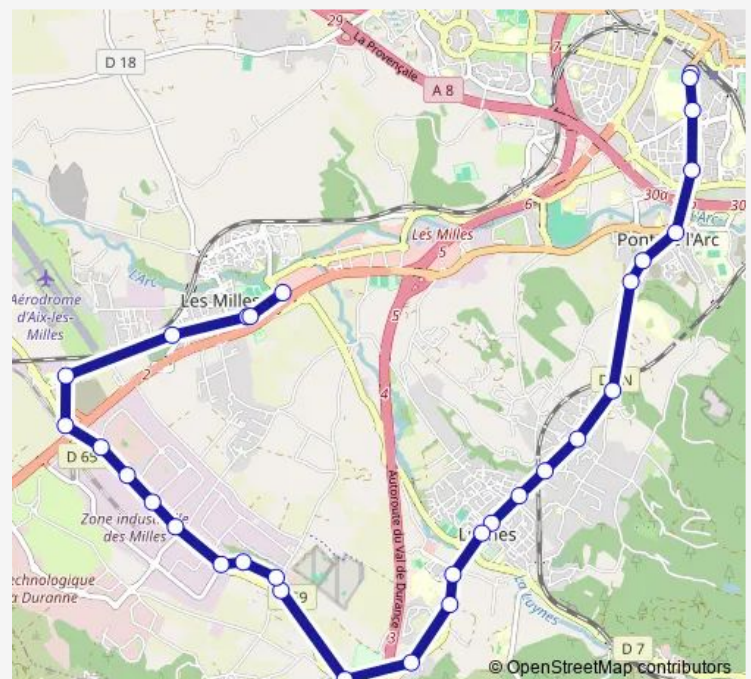

Saturday 06:51-20:31

Sunday 06:51-20:31

Route info

Direction: C. Cial des Milles

Stops: 31

Trip Duration: 0 hour 36 min

14 — Brossolette <> C. Cial LES Milles

Chapuis

Brossolette

Direction

Brossolette — C. Cial des Milles

31 stops

[Open route schedule](#)

Brossolette

Brossolette

Sous Préfecture