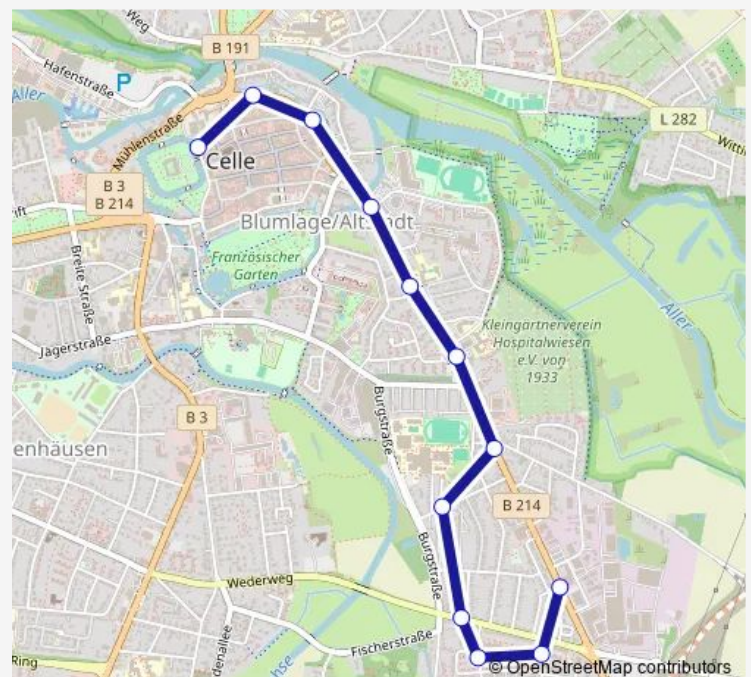

Celle Eilensteg

Celle Galgenberg

Route schedule

Celle Schlossplatz/Museum — Celle Galgenberg

Monday 06:35-19:35

Tuesday 06:35-19:35

Wednesday 06:35-19:35

Thursday 06:35-19:35

Friday 06:35-19:35

Saturday 06:35-19:35

Sunday 12:05-19:05

Route info

Direction: Celle Schlossplatz/Museum

Stops: 12

Trip Duration: 0 hour 15 min

Direction

Celle Schlossplatz/Museum — Celle Galgenberg

13 stops

[Open route schedule](#)

Celle Schlossplatz/Museum

Celle Nordwall/Neumarkt

Celle Nordwall

Celle Maschplatz

Celle Herzog-Ernst-Ring

Thursday 06:15-19:15

Friday 06:15-19:15

Saturday 06:45-19:45

Sunday 12:15-19:15

Route info

Direction: Celle Braunschweiger Heerstraße

Stops: 12

Trip Duration: 0 hour 17 min