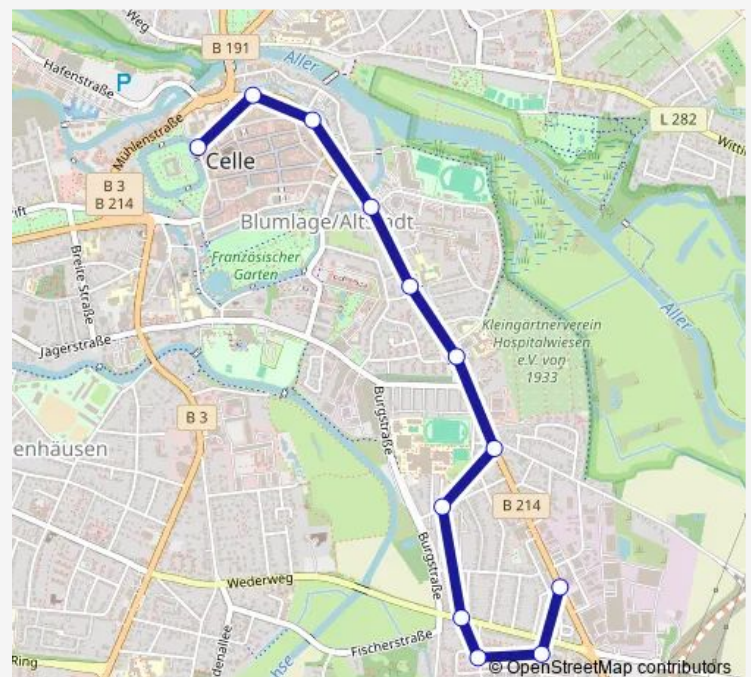

Celle Eilensteg

Celle Galgenberg

Route schedule

Celle Schlossplatz/Museum — Celle Galgenberg

Monday	06:35-19:35
Tuesday	—
Wednesday	—
Thursday	06:35-19:35
Friday	06:35-19:35
Saturday	06:35-19:35
Sunday	12:05-19:05

Route info

Direction: Celle Schlossplatz/Museum

Stops: 12

Trip Duration: 0 hour 15 min

Direction

Celle Schlossplatz/Museum — Celle Galgenberg

13 stops

[Open route schedule](#)

Celle Schlossplatz/Museum

Celle Nordwall/Neumarkt

Celle Nordwall

Celle Maschplatz

Celle Herzog-Ernst-Ring

Celle Mestwartstraße

Celle Blumläger Kirche

Celle Hohe Lüchte

Thursday 05:45-19:45

Friday 05:45-19:45

Saturday 10:45-15:45

Sunday —

Route info

Direction: Celle Braunschweiger Heerstraße

Stops: 13

Trip Duration: 0 hour 17 min