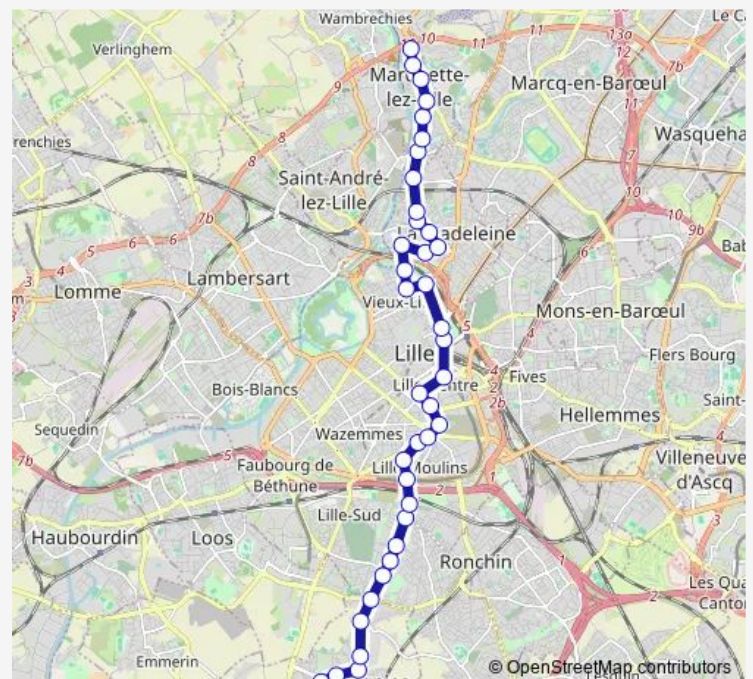

Bus 14 Marquette LES Voiles <> Wattignies

[Go to website](#)

Direction

Marais — Les Voiles

43 stops

[Open route schedule](#)

- Marais
- Kleber
- Salengro
- Bargues Marais
- Creps
- Republique
- Amiteuse
- Hotel De Ville
- Wattignies Blum
- Roussel
- Philippe De Girard
- Bourget
- De Geyter
- Tilmant
- Rue De L'Oise
- Faubourg D'Arras
- Porte D'Arras
- Arago
- Bas Jardin
- Douai Arras
- Jb Lebas

Route schedule

Marais — Les Voiles

Monday	05:55-22:36
Tuesday	05:55-22:36
Wednesday	05:55-22:36
Thursday	05:55-22:36
Friday	05:55-22:36
Saturday	05:54-22:31
Sunday	08:26-22:27

Route info

Direction: Marais

Stops: 43

Trip Duration: 1 hour 1 min

14 — Marquette LES Voiles <> Wattignies

Liberte

Valmy

Mairie De Lille

Gare Lille Flandres

Lycee Pasteur