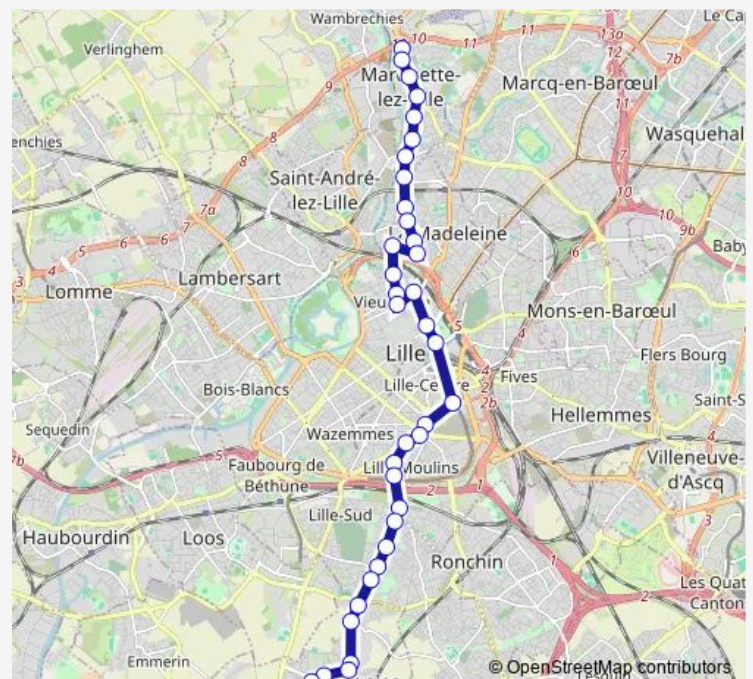

Bus 14 Marquette LES Voiles <> Wattignies

[Go to website](#)

Direction

Marais — Les Voiles

43 stops

[Open route schedule](#)

- Marais
- Kleber
- Salengro
- Bargues Marais
- Creps
- Republique
- Amiteuse
- Hotel De Ville
- Wattignies Blum
- Roussel
- Philippe De Girard
- Bourget
- De Geyter
- Tilmant
- Rue De L'Oise
- Faubourg D'Arras
- Porte D'Arras
- Arago
- Bas Jardin
- Douai Arras
- Jb Lebas

Route schedule

Marais — Les Voiles

Monday	05:55-22:24
Tuesday	05:55-21:52
Wednesday	05:55-21:52
Thursday	05:55-21:52
Friday	05:55-22:24
Saturday	05:57-21:54
Sunday	08:28-22:24

Route info

Direction: Marais

Stops: 43

Trip Duration: 0 hour 59 min

14 — Marquette LES Voiles <> Wattignies

Liberte

Valmy

Mairie De Lille

Gare Lille Flandres

Lycee Pasteur