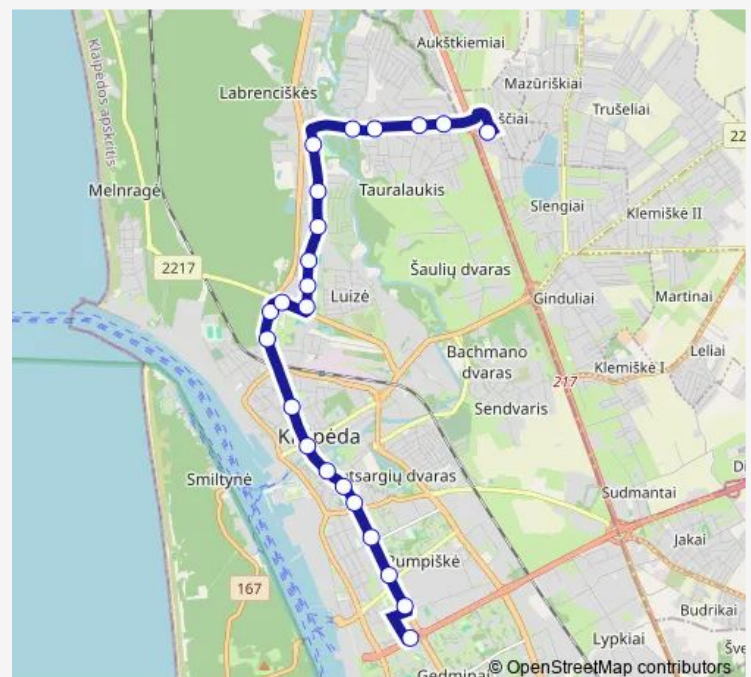

Bus 14 Arena - Klipščiai

[Go to website](#)

Direction

Baltijos žiedo st. — Žaliakelio st.

23 stops

[Open route schedule](#)

Baltijos žiedo st.

Arenos st.

Apynių st.

Tauralaukio st.

Smėlio st.

Route schedule

Baltijos žiedo st. — Žaliakelio st.

Monday 05:27-22:04

Tuesday 05:27-22:04

Wednesday 05:27-22:04

Thursday 05:27-22:04

Friday 05:27-22:44

Saturday 06:18-21:56

Sunday 06:18-21:56

Route info

Direction: Baltijos žiedo st.

Stops: 23

Trip Duration: 0 hour 35 min

14 — Arena - Klipščiai

BusMaps

Debesų st.

Žaliakelio st.

Direction

Žaliakelio st. — Baltijos žiedo st.

24 stops

[Open route schedule](#)