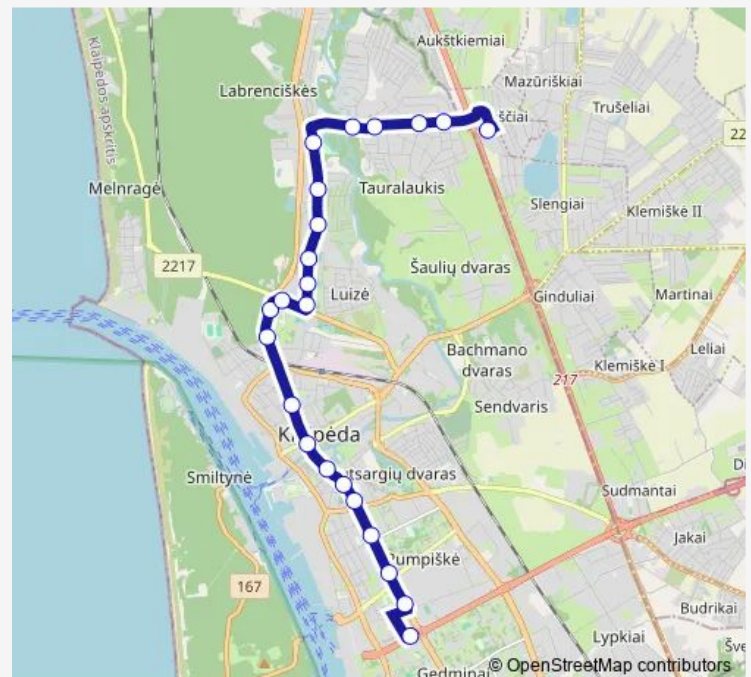

Botanikos sodo st.

Apynių st.

Tauralaukio st.

Route schedule

Baltijos žiedo st. — Žaliakelio st.

Monday	—
Tuesday	—
Wednesday	—
Thursday	—
Friday	18:50-22:09
Saturday	19:28-22:08
Sunday	—

Route info

Direction: Baltijos žiedo st.

Stops: 24

Trip Duration: 0 hour 36 min

14 — Arena - Klipščiai

BusMaps

Smėlio st.

Debesų st.

Žaliakelio st.

Direction

Baltijos žiedo st. — Žaliakelio st.

23 stops

[Open route schedule](#)

Baltijos žiedo st.

Arenos st.

Kauno st.

Vėtrungės st.

Sausio 15-osios st.

18:44-22:12

Saturday

18:46-22:06

Sunday

—

Route info

Direction: Žaliakelio st.

Stops: 25