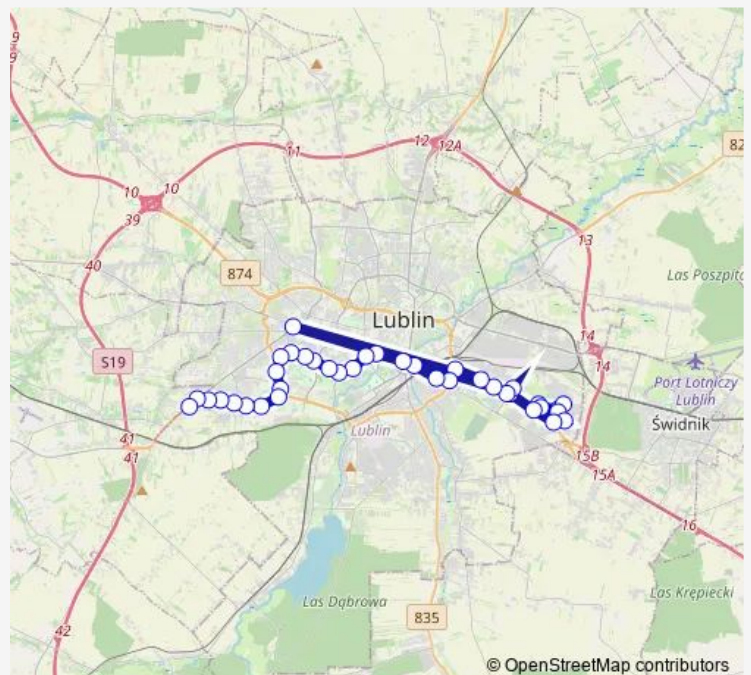

Direction

Zajezdnia Grygowej 02 — Gęsia 02

2 stops

[Open route schedule](#)

Zajezdnia Grygowej 02

Gęsia 02

Route schedule

Zajezdnia Grygowej 02 — Gęsia 02

Monday	03:57
Tuesday	03:57
Wednesday	03:57
Thursday	03:57
Friday	03:57
Saturday	—
Sunday	—

Route info

Direction: Zajezdnia Grygowej 02

Stops: 2

Trip Duration: 0 hour 30 min

Direction

Zajezdnia Grygowej 02 — Wojciechowska - zespół szkół 02

2 stops

[Open route schedule](#)

Zajezdnia Grygowej 02

Wojciechowska - zespół szkół 02

Route schedule

Zajezdnia Grygowej 02 — Wojciechowska - zespół szkół 02

Monday	—
Tuesday	—
Wednesday	—
Thursday	—
Friday	—
Saturday	05:15
Sunday	—