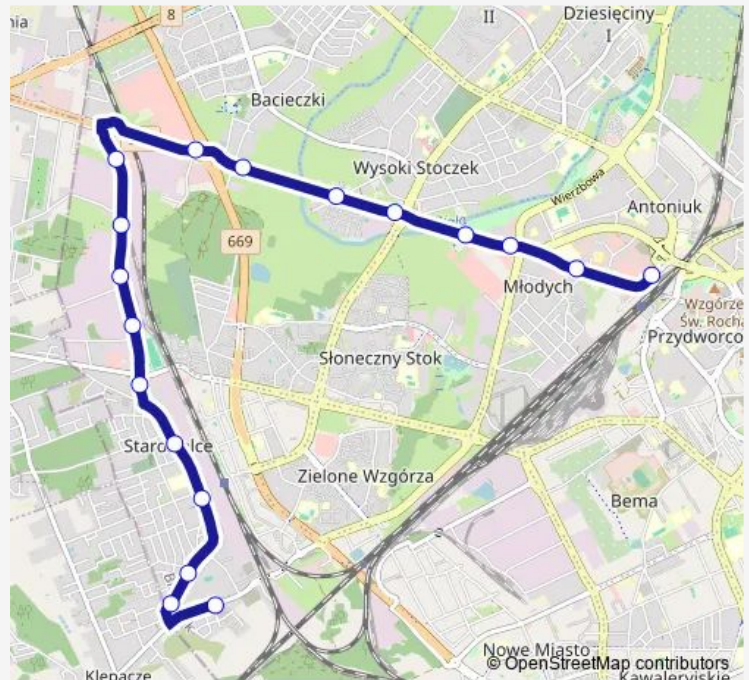

al. Jana Pawła II/Biawar(592)

al. Jana Pawła II/Rzeka Biała(593)

al. Jana Pawła II/Centrum Handlowe(602)

Zwycięstwa/Hetmańska(594)

al. Solidarności/Choroszczańska(121)

Kolejowa/Dworzec PKP(596)

Route schedule

Klepacka(185) — Kolejowa/Dworzec PKP(596)

Monday 04:48-22:30

Tuesday 04:48-22:30

Wednesday 04:48-22:30

Thursday 04:48-22:30

Friday 04:48-22:30

Saturday 05:04-22:29

Sunday 05:04-21:59

Route info

Direction: Klepacka(185)

Stops: 18

Trip Duration: 0 hour 25 min

Direction

Kolejowa/Dworzec PKP(596) — Klepacka/Pętla(184)

18 stops

[Open route schedule](#)

Thursday 05:12-22:54

Friday 05:12-22:54

Saturday 05:08-22:53

Sunday 05:08-22:23

Route info

Direction: Kolejowa/Dworzec PKP(596)

Stops: 18

Trip Duration: 0 hour 22 min