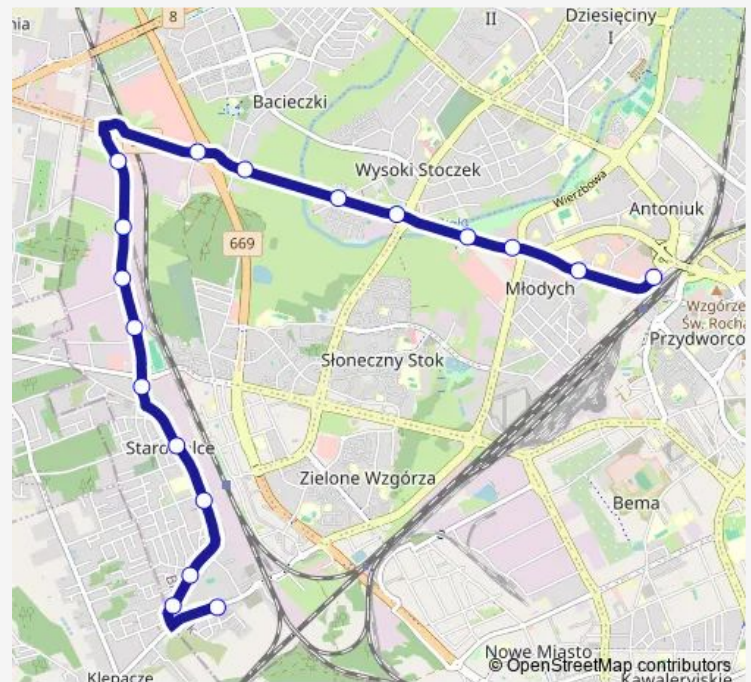

al. Jana Pawła II/Biawar(592)

al. Jana Pawła II/Rzeka Biała(593)

al. Jana Pawła II/Centrum Handlowe(602)

Zwycięstwa/Hetmańska(594)

al. Solidarności/Choroszczańska(121)

Kolejowa/Dworzec PKP(596)

Route schedule

Klepacka(185) — Kolejowa/Dworzec PKP(596)

Monday 05:04-22:30

Tuesday 04:48-22:30

Wednesday 04:48-22:30

Thursday 04:48-22:30

Friday 04:48-22:30

Saturday 05:04-22:29

Sunday 05:04-21:59

Route info

Direction: Klepacka(185)

Stops: 18

Trip Duration: 0 hour 25 min

Direction

Kolejowa/Dworzec PKP(596) — Klepacka/Pętla(184)

18 stops

[Open route schedule](#)

Thursday 05:12-22:54

Friday 05:12-22:54

Saturday 05:08-22:53

Sunday 05:08-22:23

Route info

Direction: Kolejowa/Dworzec PKP(596)

Stops: 18

Trip Duration: 0 hour 22 min