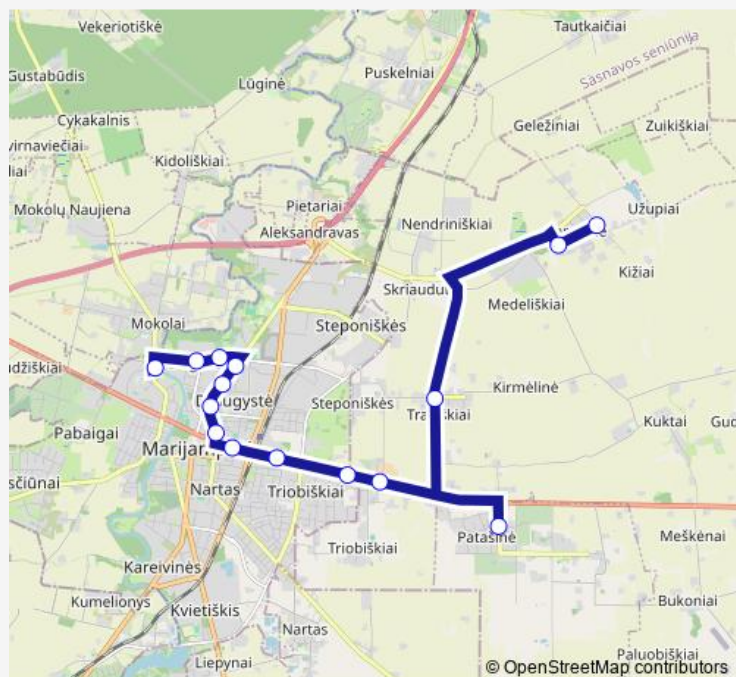

Patašinės gyvenvietė

Trakiškių gyvenvietė

Baraginė I

Baraginė li

Route schedule

Mokolų apsisukimas — Baraginė li

Monday 08:30-17:10

Tuesday 08:30-17:10

Wednesday 08:30-17:10

Thursday 08:30-17:10

Friday 08:30-17:10

Saturday 08:30-13:10

Sunday —

Route info

Direction: Mokolų apsisukimas

Stops: 14

Trip Duration: 0 hour 24 min

14 — Mokolai–Degučiai–Trakiškiai–Baraginė

Direction

Baraginė li — Mokolų apsisukimas

15 stops

[Open route schedule](#)

Baraginė li

Baraginė I