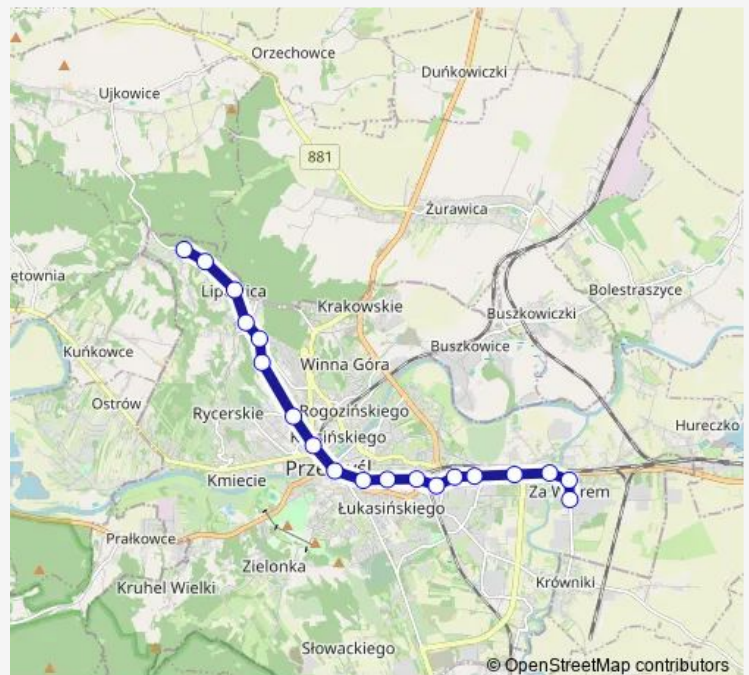

Bus 14 Linia 14

[Go to website](#)**Direction**

Wysockiego - Dps — Lwowska - Mzk

15 stops

[Open route schedule](#)

Wysockiego - Dps

Wysockiego

Wysockiego - Lipowicka

Dworskiego - Pks

Siemiradzkiego

Zana - Kościół

Lwowska - Mzk

Route schedule

Wysockiego - Dps — Lwowska - Mzk

Monday 06:02-22:40

Tuesday 06:02-22:40

Wednesday 06:02-22:40

Thursday 06:02-22:40

Friday 06:02-22:40

Saturday 05:12-22:40

Sunday 05:12-22:40

Route info

Direction: Wysockiego - Dps

Stops: 15

Trip Duration: 0 hour 24 min

■ 14 — Linia 14

BusMaps

Direction

Ofiar Katynia - Fibris — Wysockiego - Dps - Techniczny

19 stops

[Open route schedule](#)

Ofiar Katynia - Fibris