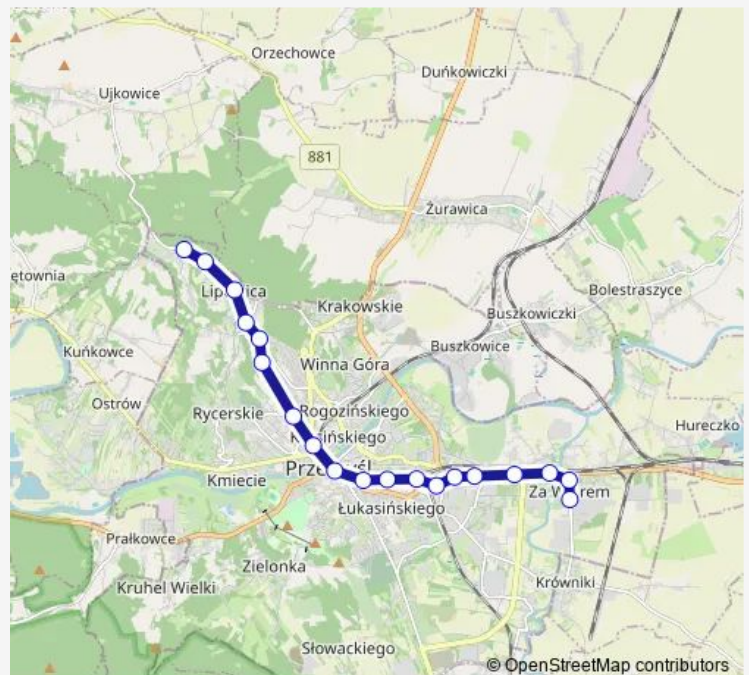

# Bus 14 Linia 14

[Go to website](#)**Direction**

Wysockiego - Dps — Lwowska - Mzk

15 stops

[Open route schedule](#)

Wysockiego - Dps

Wysockiego

Wysockiego - Lipowicka

Dworskiego - Pks

Siemiradzkiego

Zana - Kościół

Lwowska - Mzk

**Route schedule**

Wysockiego - Dps — Lwowska - Mzk

Monday 06:02-22:40

Tuesday 06:02-22:40

Wednesday 06:02-22:40

Thursday 06:02-22:40

Friday 06:02-22:40

Saturday 05:12-22:40

Sunday 05:12-22:40

**Route info**

Direction: Wysockiego - Dps

Stops: 15

Trip Duration: 0 hour 24 min

■ 14 — Linia 14

**BusMaps**