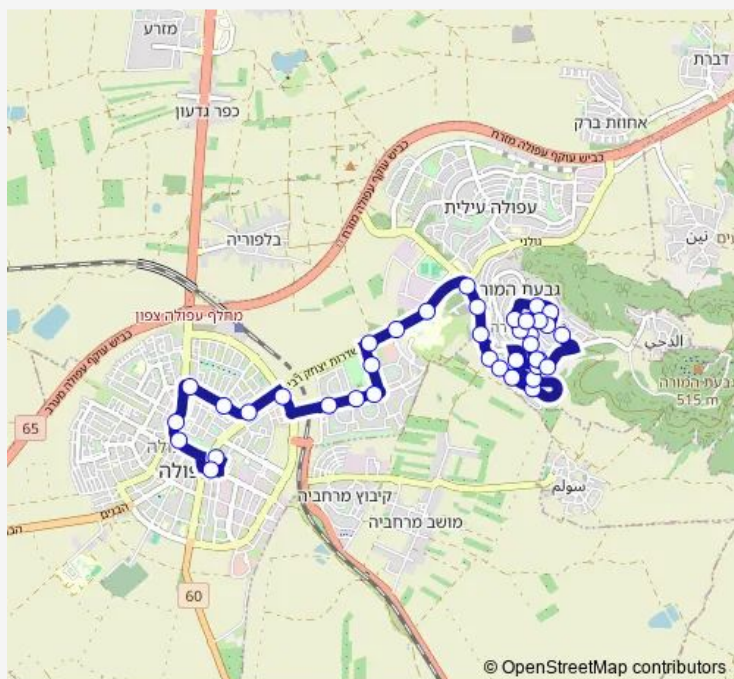

האירוסים/סחלב

Route schedule

צוקית/טבלן — ת.מרכזית עפולה/הורדה

Monday	05:05-23:50
Tuesday	05:05-23:50
Wednesday	05:05-23:50
Thursday	05:05-23:50
Friday	05:05-15:05
Saturday	18:50-23:50
Sunday	05:05-23:50

Route info

Direction: צוקית/טבלן

Stops: 39

Trip Duration: 0 hour 27 min

צוקית/טבלן-עפולה->ת.מרכזית עפולה/הורדה-עפולה-20-14 BusMaps

האירוסים/חצב

האירוסים/סתונית

קונטיקט/ז'בוטינסקי

ת.מרכזית עפולה/רציפים — צוקית/טבלן

38 stops

[Open route schedule](#)

ת.מרכזית עפולה/רציפים

קהילת ציון/שפרינצק

כיכר העצמאות

היכל התרבות/חטיבה תש'ע

צומת מכבי אש

Wednesday 00:15-23:45

Thursday 00:15-23:45

Friday 00:15-15:10

Saturday 18:45-23:45

Sunday 00:15-23:45

Route info

Direction: ת.מרכזית עפולה/רציפים

Stops: 38