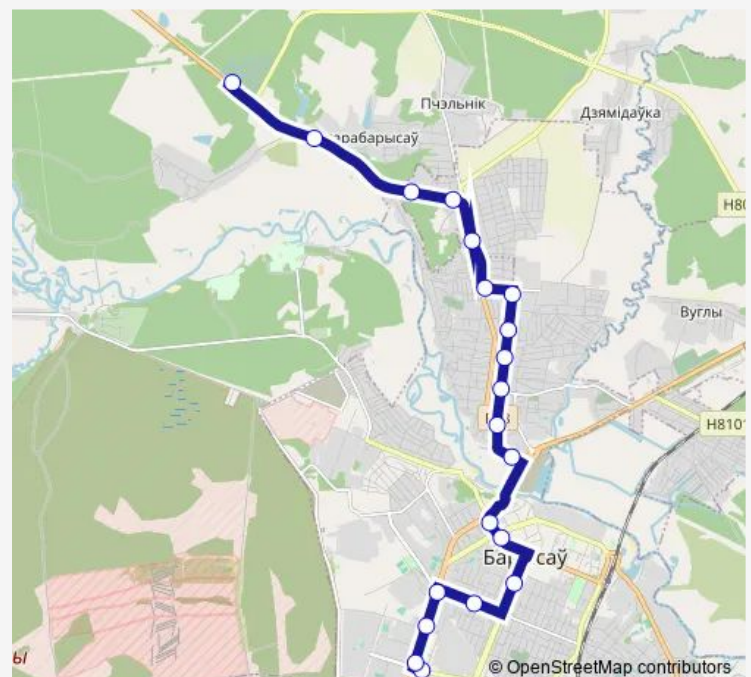

9-я школа

Завод «Экран»

улица Яроша

Лесхоз

санаторий Березина

Районная больница

Малое Стахово

Елисеевское кладбище

### Route schedule

Автовокзал — Елисеевское кладбище

Monday —

Tuesday —

Wednesday —

Thursday —

Friday —

Saturday 09:30-14:00

### Route info

Direction: Автовокзал

Stops: 20

Trip Duration: 0 hour 45 min

14

BusMaps

## Direction

Елисеевское кладбище — Аўтавакзал

19 stops

[Open route schedule](#)

Елисеевское кладбище

Малое Стахово

Районная больница

Санаторий Березина