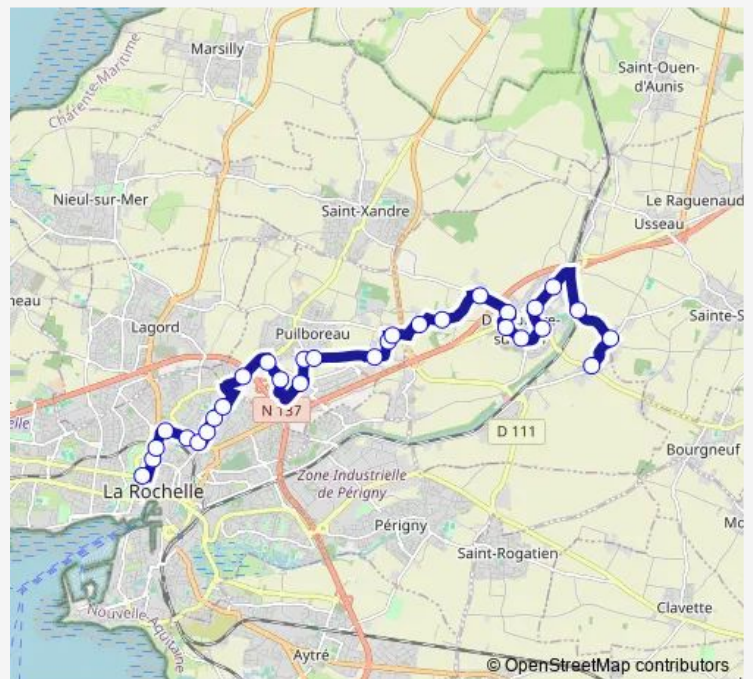

La Grelèterie

Les Brandes

La Fromagère

Route schedule

Place de Verdun — Belle Croix

Monday 07:15-20:15

Tuesday 07:15-20:15

Wednesday 07:15-20:15

Thursday 07:15-20:15

Friday 07:15-20:15

Saturday 07:45-20:15

Sunday —

Route info

Direction: Place de Verdun

Stops: 30

Trip Duration: 0 hour 38 min

14 — Dompierre-sur-mer <> Place de Verdun

Galland

Garenne

Champlain

Les Grelettes

Mairie de Dompierre

Libération

Pont de la Fumate

Allemagne

Les Rouillons

Fief de la Mare

Maquis

Dufresse

Mistral

Beauregard

Route schedule