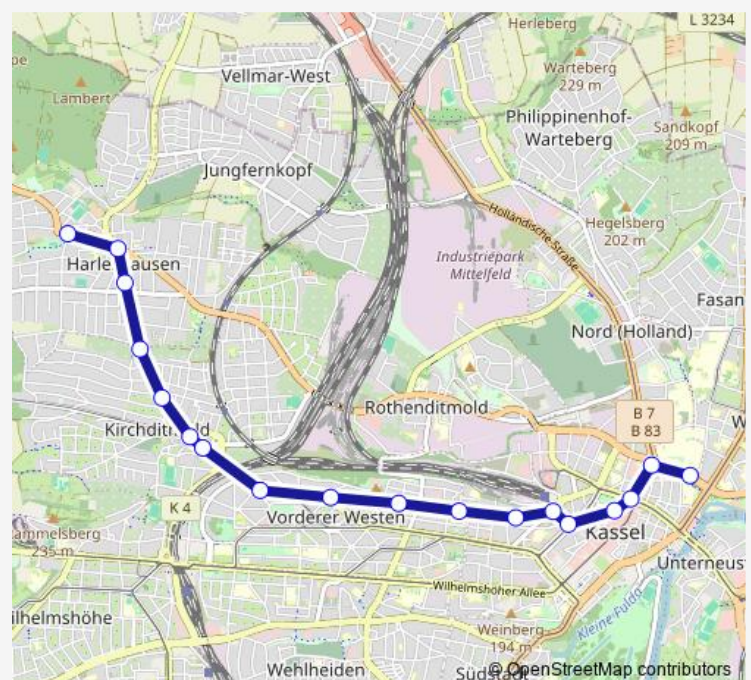

Kassel Hauptbahnhof

Kassel Scheidemannplatz

Kassel Königsplatz/Mauerstraße

Kassel Am Stern

Kassel Holländischer Platz/Universität

Kassel Mönchebergstraße/ Universität

Route schedule

Kassel Harleshausen Mitte — Kassel Mönchebergstraße/Universität

Monday 07:06-07:36

Tuesday 07:06-07:36

Wednesday 07:06-07:36

Thursday 07:06-07:36

Friday 07:06-07:36

Saturday —

Sunday —

Route info

Direction: Kassel Harleshausen Mitte

Stops: 18

Trip Duration: 0 hour 23 min

Direction

Kassel Mönchebergstraße/ Universität — Kassel Ahnatalstraße

16 stops

[Open route schedule](#)

Kassel Mönchebergstraße/ Universität