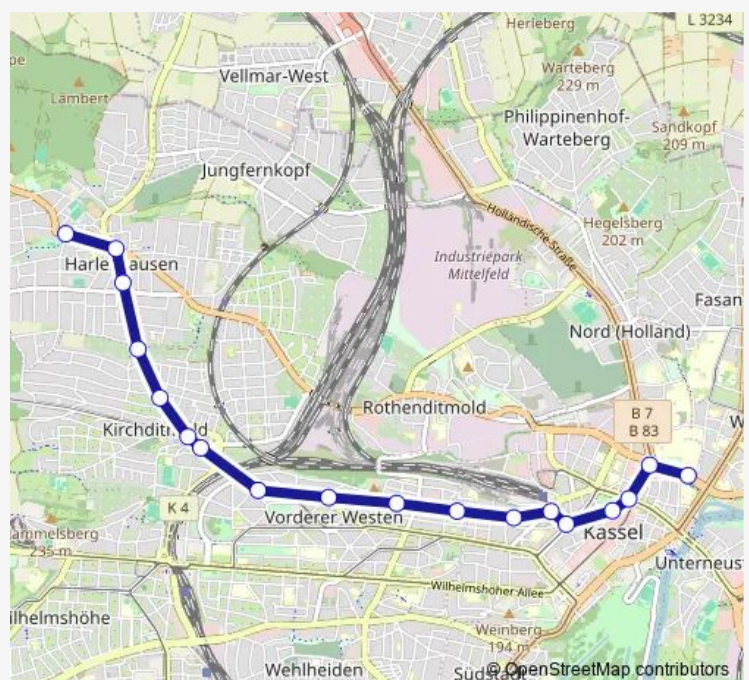

Kassel Hauptbahnhof

Kassel Scheidemannplatz

Kassel Königsplatz/Mauerstraße

Kassel Am Stern

Kassel Holländischer Platz/Universität

Kassel Mönchebergstraße/ Universität

### Route schedule

Kassel Harleshausen Mitte — Kassel Mönchebergstraße/Universität

Monday 07:06-07:36

Tuesday 07:06-07:36

Wednesday 07:06-07:36

Thursday 07:06-07:36

Friday 07:06-07:36

Saturday —

### Route info

Direction: Kassel Harleshausen Mitte

Stops: 18

Trip Duration: 0 hour 23 min

## Direction

Kassel Mönchebergstraße/ Universität — Kassel Ahnatalstraße

16 stops

[Open route schedule](#)

Kassel Mönchebergstraße/ Universität

Kassel Holländischer Platz/Universität

Kassel Am Stern

Kassel Königsplatz/Mauerstraße