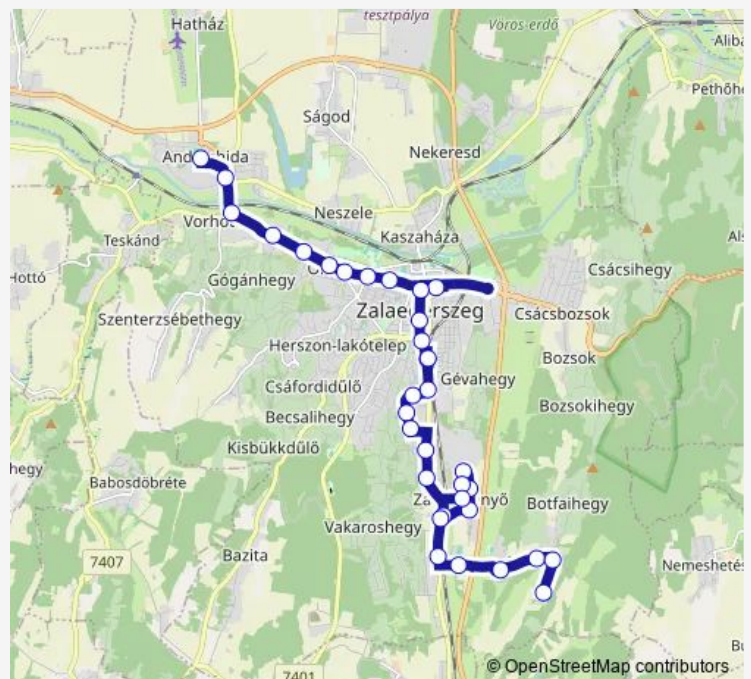

Zalaegerszeg, vasútállomás

Zalaegerszeg, vasútállomás

Zalaegerszeg, Bartók Béla utca - Zrínyi utca

Zalaegerszeg, Tüzép

Zalaegerszeg, MOL Nyrt. bejárati út

### Route schedule

Zalaegerszeg (Andráshida), sportpálya — Zalaegerszeg (Botfa), Rózsás utca

Monday 13:42-18:47

Tuesday 13:42-18:47

Wednesday 13:42-18:47

Thursday 13:42-18:47

Friday 13:42-18:47

Saturday 07:42-18:47

### Route info

Direction: Zalaegerszeg (Andráshida), sportpálya

Stops: 35

Trip Duration: 0 hour 43 min

14 — Botfa (- Zalabesenyő) (- Bartók Béla utca) - Vasútállomás - Kovács Károly tér/Széchenyi tér (- Hathá