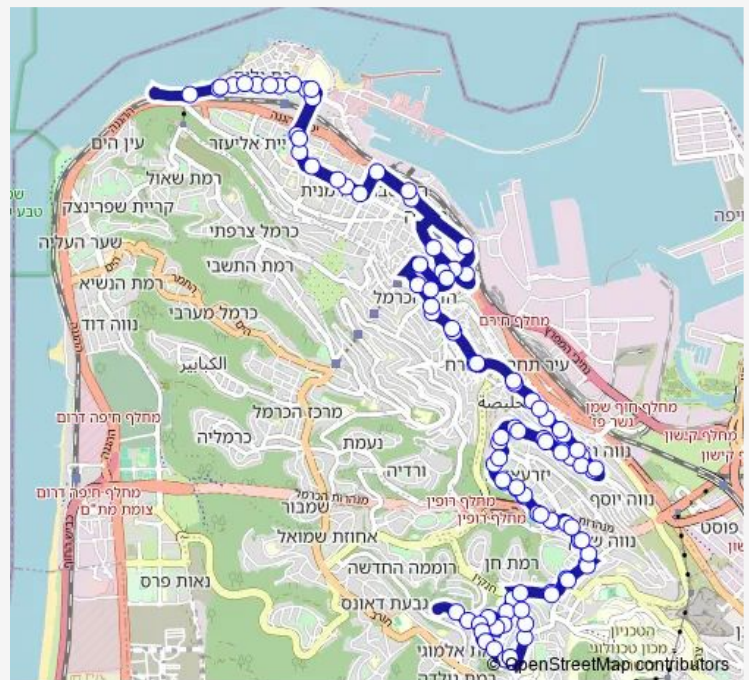

### Route schedule

חסן שוקרי/הנביאים — רכבל/העלייה השנייה

Monday

—

Tuesday

—

Wednesday

—

Thursday

—

Friday

—

Saturday

13:30-14:30

Sunday

—

### Route info

Direction: חסן שוקרי/הנביאים

Stops: 85

Trip Duration: 1 hour 11 min

14 — רכבל/העלייה השנייה-חיפה->העליה השניה/אלישע-חיפה-#3

BusMaps

חניתה/הלל סילבר

חניתה/שמחה גולן