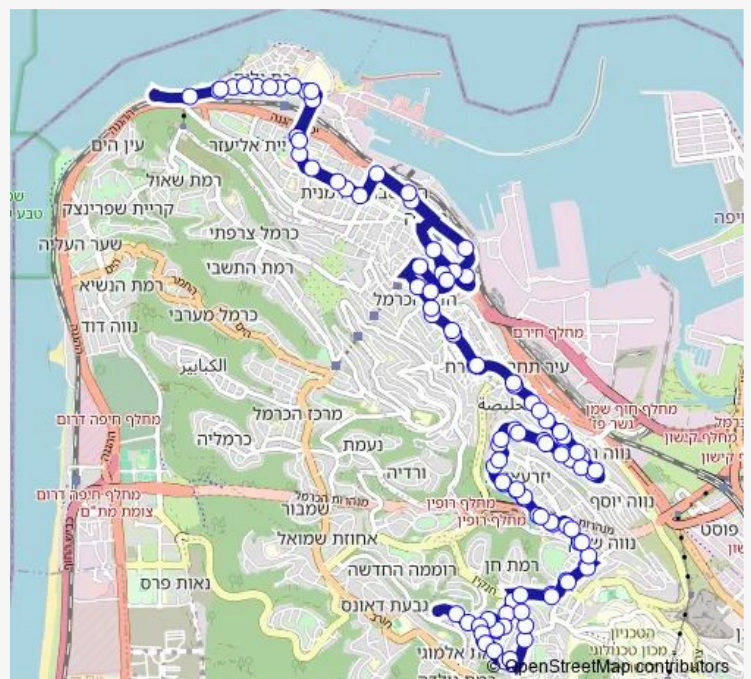

בית אבא חושי

הלל סילבר ג

הלל סילבר/חניתה

Route schedule

חסן שוקרי/הנביאים — רכבל/העלייה השנייה

Monday —

Tuesday —

Wednesday —

Thursday —

Friday —

Saturday 13:30-14:30

Sunday —

Route info

Direction: חסן שוקרי/הנביאים

Stops: 85

Trip Duration: 1 hour 11 min

14 — רכבל/העלייה השנייה-חיפה->העליה השניה/אלישע-חיפה-#3

חנייתה/הלל סילבר

חנייתה/שמחה גולן

טרומפלדור/חניטה

טרומפלדור/מרכז זיו

חנקין/קומוי

חביבה רייק/אינטרנציונל

חביבה רייק/נתיב הפנינה