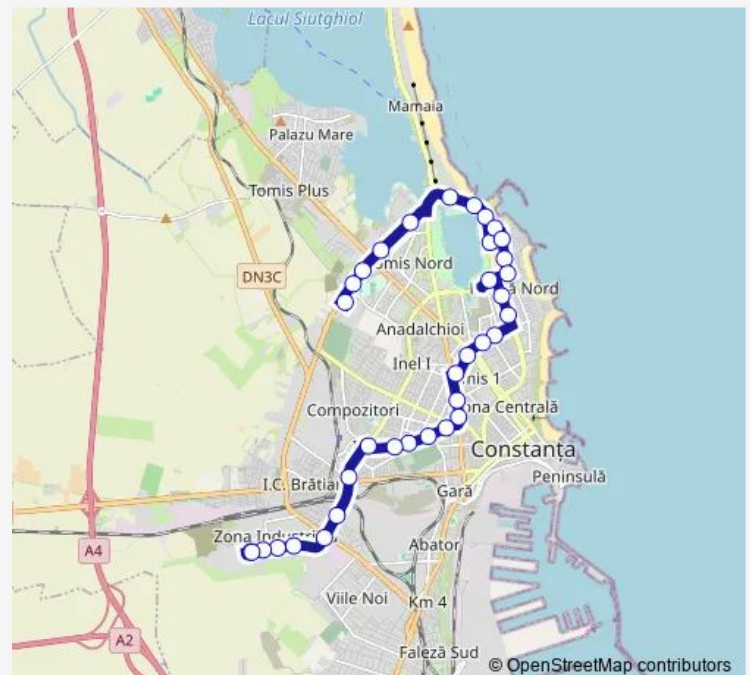

Colegiul de Arta

Route schedule

Cap Linie Vivo — Cap Linie Industriala -imbarcare

Monday 05:15-23:00

Tuesday 05:15-23:00

Wednesday 05:15-23:00

Thursday 05:15-23:00

Friday 05:15-23:00

Saturday 05:45-23:00

Sunday 05:45-23:00

Route info

Direction: Cap Linie Vivo

Stops: 35

Trip Duration: 0 hour 59 min

Casa de Cultura

Poporului

CT BUS S.A.

Celco

Cap Linie Industriala - debarcare

Cap Linie Industriala -imbarcare

Direction

Cap Linie Industriala -imbarcare — Cap Linie Vivo

32 stops

[Open route schedule](#)

Saturday 05:45-23:00

Sunday 05:45-23:00

Route info

Direction: Cap Linie Industriala -imbarcare

Stops: 32

Trip Duration: 0 hour 52 min

Sat Vacanta

Cap Linie Univ. Ovidius