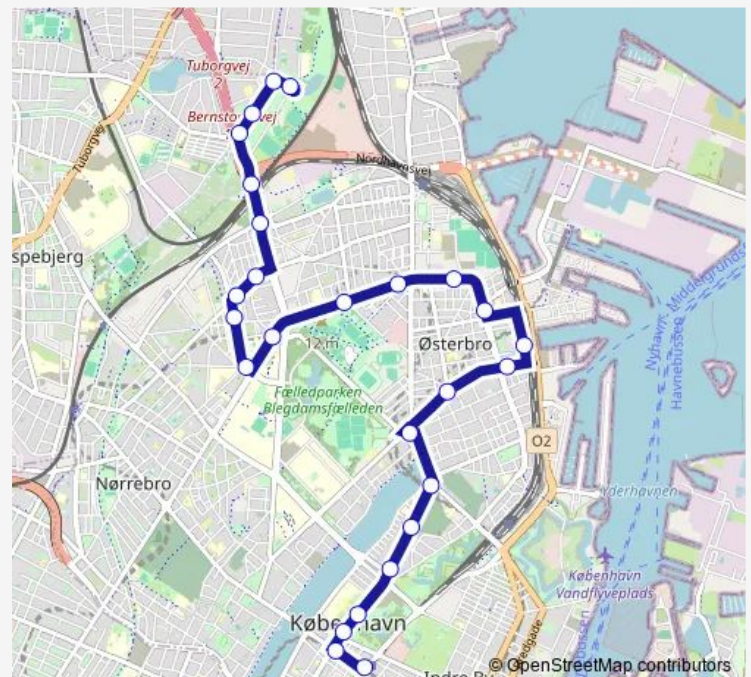

Direction

Nørreport St. (Nørre Voldgade) — Ryparken (Rymarksvej)

26 stops

[Open route schedule](#)

Nørreport St. (Nørre Voldgade)

Nørre Farimagsgade (Frederiksborggade)

Gothersgade (Øster Farimagsgade)

Kommunehospitalet (Øster Farimagsgade)

Wednesday 05:15-00:36⁺¹

Thursday 05:15-00:36⁺¹

Friday 05:15-00:36⁺¹

Saturday 05:15-00:36⁺¹

Sunday 05:45-00:36⁺¹

Route info

Direction: Nørreport St. (Nørre Voldgade)

Stops: 26

Trip Duration: 0 hour 28 min

Ryparken St. (Lyngbyvej)

Emdrupvej (Ryparken)

Ryparken

Rygårds Allé (Ryparken)

Ryparken (Rymarksvej)

Direction

Ryparken (Rymarksvej) — Nørreport St. (Nørre Voldgade)

25 stops

[Open route schedule](#)

Ryparken (Rymarksvej)

Gartnerivej (Ryparken)

Emdrupvej (Lyngbyvej)

Ryparken St. (Lyngbyvej)

Hans Knudsens Plads (Lyngbyvej)

Lyngbyvej (Haraldsgade)