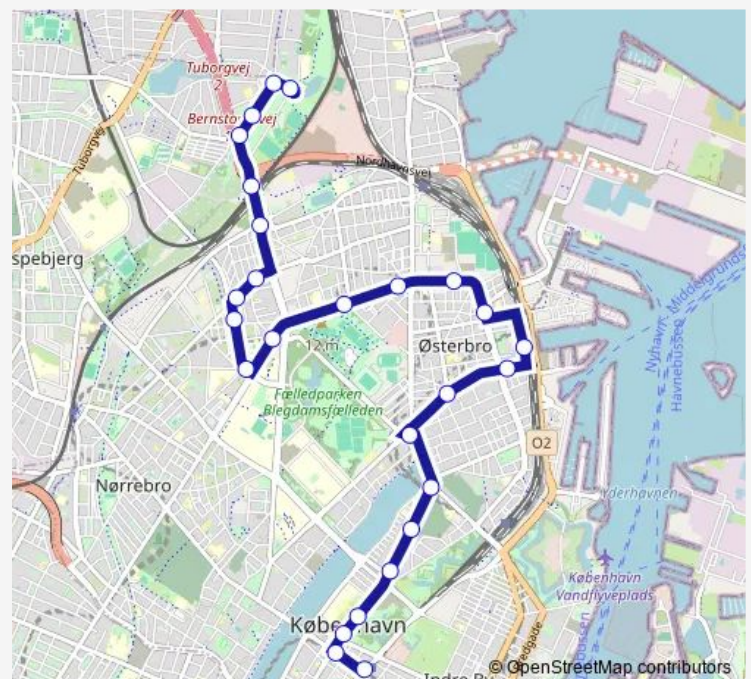

### Direction

Nørreport St. (Nørre Voldgade) — Ryparken (Rymarksvej)

26 stops

[Open route schedule](#)

Nørreport St. (Nørre Voldgade)

Nørre Farimagsgade (Frederiksborggade)

Gothersgade (Øster Farimagsgade)

Kommunehospitalet (Øster Farimagsgade)

### Route schedule

Nørreport St. (Nørre Voldgade) — Ryparken (Rymarksvej)

Monday 05:15-00:35<sup>+1</sup>

Tuesday 05:15-00:35<sup>+1</sup>

Wednesday 05:15-00:35<sup>+1</sup>

Thursday 05:15-00:35<sup>+1</sup>

### Route info

Direction: Nørreport St. (Nørre Voldgade)

Stops: 26

Trip Duration: 0 hour 31 min

Ryparken St. (Lyngbyvej)

Emdrupvej (Ryparken)

Ryparken

Rygårds Allé (Ryparken)

## Direction

Ryparken (Rymarksvej) — Nørreport St. (Nørre Voldgade)

25 stops

[Open route schedule](#)

Ryparken (Rymarksvej)

Gartnerivej (Ryparken)

Emdrupvej (Lyngbyvej)

Ryparken St. (Lyngbyvej)