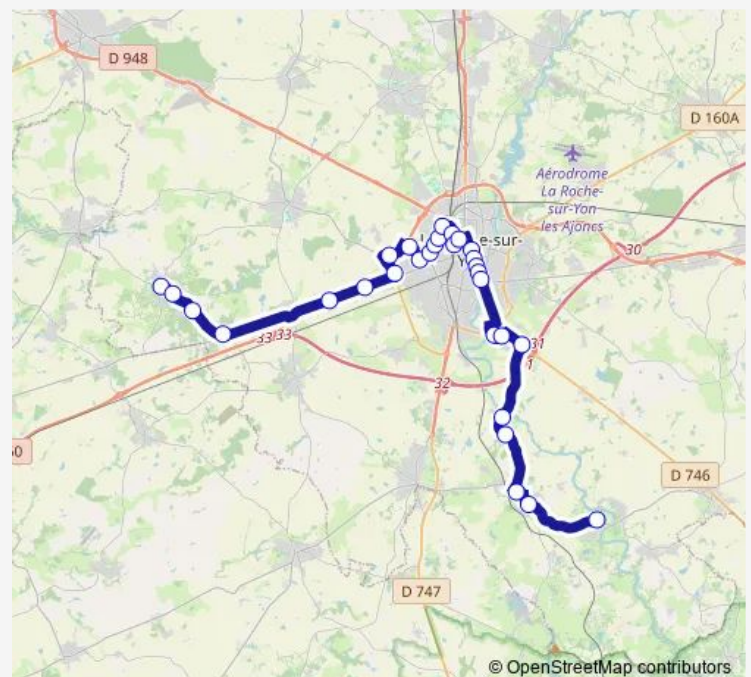

### Route schedule

Chaillé Mairie — Bonne Lande

Monday 06:57-19:20

Tuesday 06:57-19:20

Wednesday 06:57-19:20

Thursday 06:57-19:20

Friday 06:57-19:20

Saturday 08:04-19:13

### Route info

Direction: Chaillé Mairie

Stops: 31

Trip Duration: 1 hour 6 min

14 — Nesmy/Chaillé-sous-les-Ormeaux - Landeronde

Loge

Magnou

Guibretière

## Route info

Direction: Bonne Lande

Stops: 30

Trip Duration: 1 hour 5 min

Brancaire

Domangère

De Lattre

De Monti