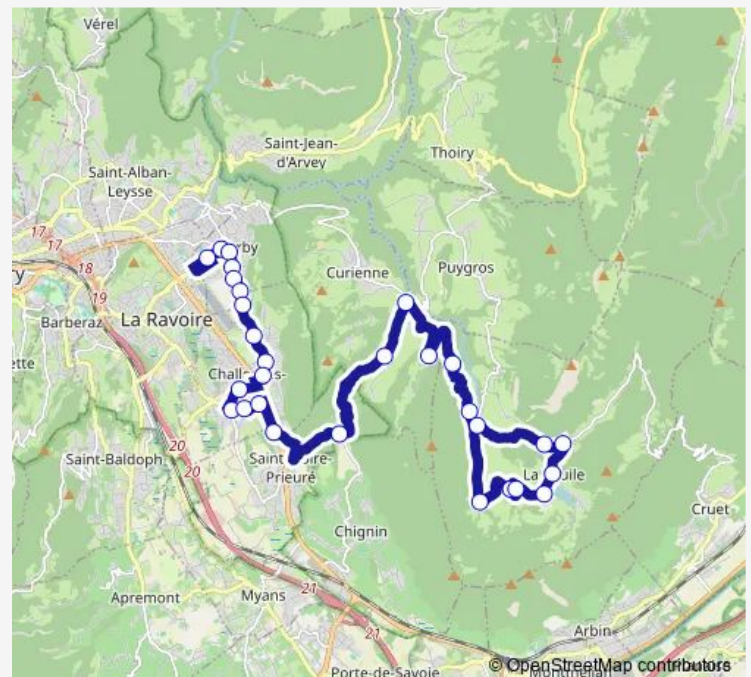

### Route schedule

Collège J. Mermoz — La Guillere

Monday 17:30-18:15

Tuesday 17:30-18:15

Wednesday 12:10-12:30

Thursday 17:30-18:15

Friday 17:30-18:15

Saturday —

### Route info

Direction: Collège J. Mermoz

Stops: 29

Trip Duration: 0 hour 52 min

14 — LA Thuile > College Jean Mermoz

Nécuidet

Morion Bas

Morion Haut

La Thuile Chef-Lieu

La Scie

Le Crouzat

La Guillere

Monthoux

Les Pachouds

Montgelas

Le Boyat