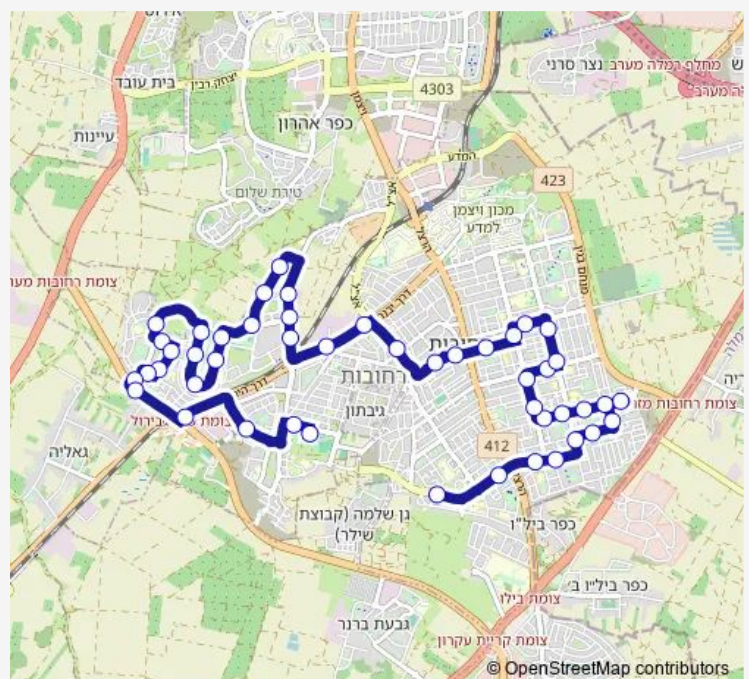

גורודיסקי/מנוחה ונחלה

מנוחה ונחלה/יעקב

בנימין/דונדיקוב

'השוק העירוני/לבקוביץ

Route schedule

תחנה תפעולית/שדרות פנחס בן דוד קפרא — פרישמן/מרכז וויסגל

Monday 06:10-22:45

Tuesday 06:10-22:45

Wednesday 06:10-22:45

Thursday 06:10-22:45

Friday 06:40-14:15

Saturday —

Sunday 06:10-22:45

Route info

Direction: תחנה תפעולית/שדרות פנחס בן דוד קפרא

Stops: 47

Trip Duration: 0 hour 46 min

ת. מרכזית רחובות/רציפים

קופת חולים רמז/רוזנסקי

דרך הים/המנוף

מרכז מסחרי אמריקן סיטי/דרך הים

דרך גד פיינשטיין/מוטי קינד

דרך גד פיינשטיין/האלוף יעקב פרי

מרכז אקדמי פרס/גד פיינשטיין