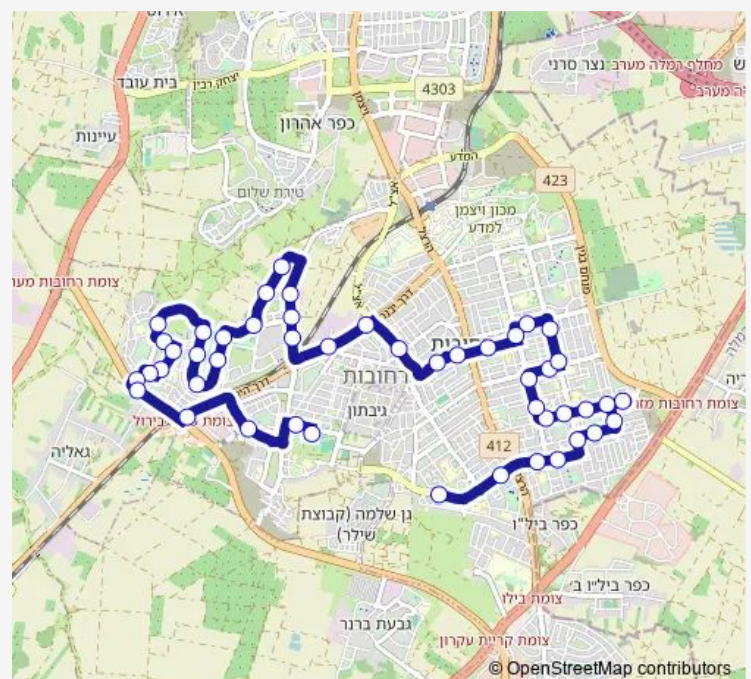

### Route schedule

תחנה תפעולית/שדרות פנחס בן דוד קפרא — פרישמן/מרכז וויסגל

Monday 06:10-22:45

Tuesday 06:10-22:45

Wednesday 06:10-22:45

Thursday 06:10-22:45

Friday 06:40-14:15

Saturday —

Sunday 06:10-22:45

### Route info

Direction: תחנה תפעולית/שדרות פנחס בן דוד קפרא

Stops: 47

Trip Duration: 0 hour 46 min

ת. מרכזית רחובות/רציפים

קופת חולים רמז/רוזנסקי

דרך הים/המנוף

מרכז מסחרי אמריקן סיטי/דרך הים