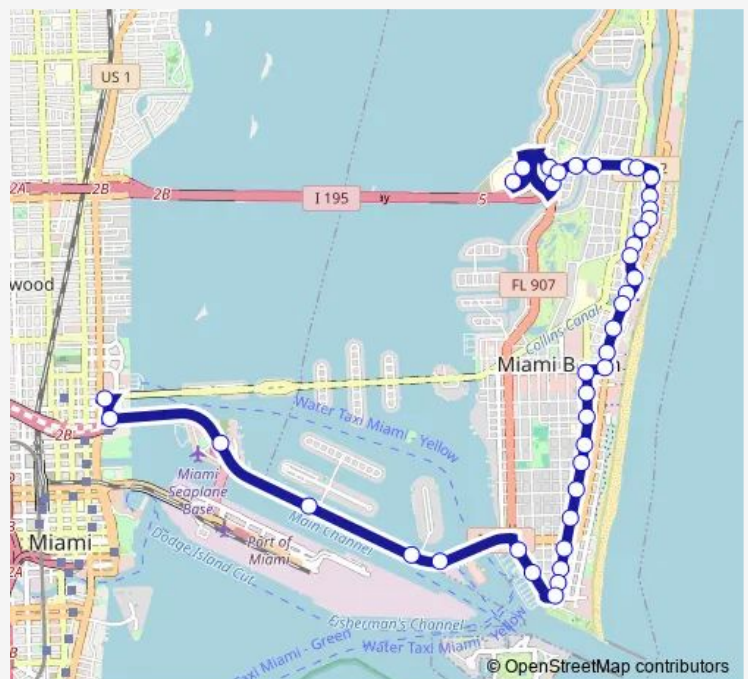

Collins AV & 23 St

COLLINS AV & 21 ST

Collins AV & 18 St

Route schedule

Alton RD & 39 St — Omni BUS Terminal @ NE 15 ST/Biscayne

Monday 05:30-22:06

Tuesday 05:30-22:06

Wednesday 05:30-22:06

Thursday 05:30-22:06

Friday 05:30-22:06

Saturday 06:05-22:05

Sunday 06:05-22:05

Route info

Direction: Alton RD & 39 St

Stops: 42

Trip Duration: 0 hour 56 min

14 — MT Sinai TO Omni Terminal

Collins AV & 17 St

Washington AV & 17 St

Washington AV & Lincoln Rd

Washington AV & 15 St

Washington AV & 13 St

Washington AV & 12 St

Washington AV & 9 St