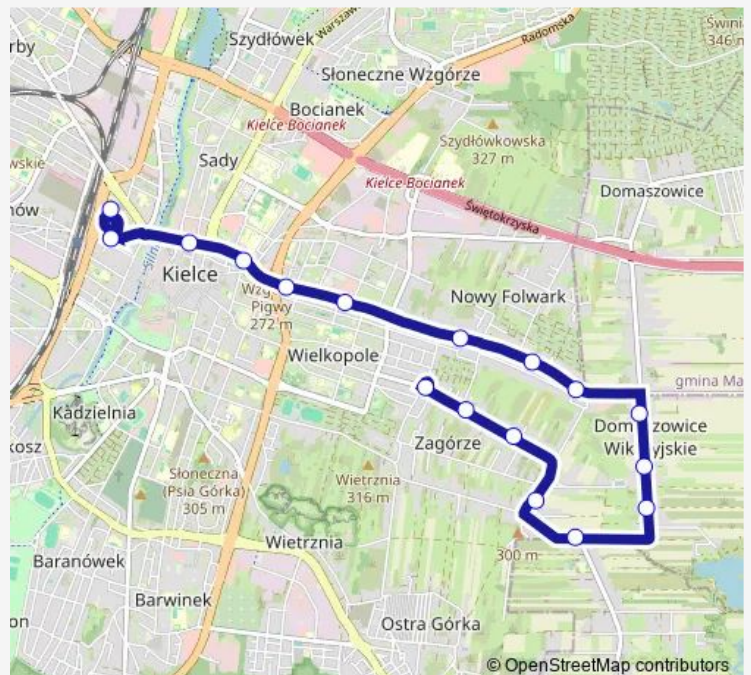

Direction

Dworzec / Autobusowy — Zagórska

17 stops

[Open route schedule](#)

Dworzec / Autobusowy

Czarnowska / Dworzec Autobusowy

Urząd Wojewódzki

IX W.Kielc kościół św.Wojciecha

Sandomierska / Źródłowa

Sandomierska

Sandomierska Nowy Folwark

Sandomierska / Morcinka

Sandomierska I

Wikaryjska

Wikaryjska I

Wikaryjska li

Zagórze / Mójcza

Zagórze / Prochownia

Zagórze li

Zagórze lii

Zagórska

Route schedule

Dworzec / Autobusowy — Zagórska

Monday	04:45-22:38
Tuesday	04:45-22:38
Wednesday	04:45-22:38
Thursday	04:45-22:38
Friday	04:45-22:38
Saturday	06:22-21:13
Sunday	06:22-21:13

Route info

Direction: Dworzec / Autobusowy

Stops: 17

Trip Duration: 0 hour 26 min

Direction

Niestachów — Dworzec / Autobusowy

26 stops

[Open route schedule](#)