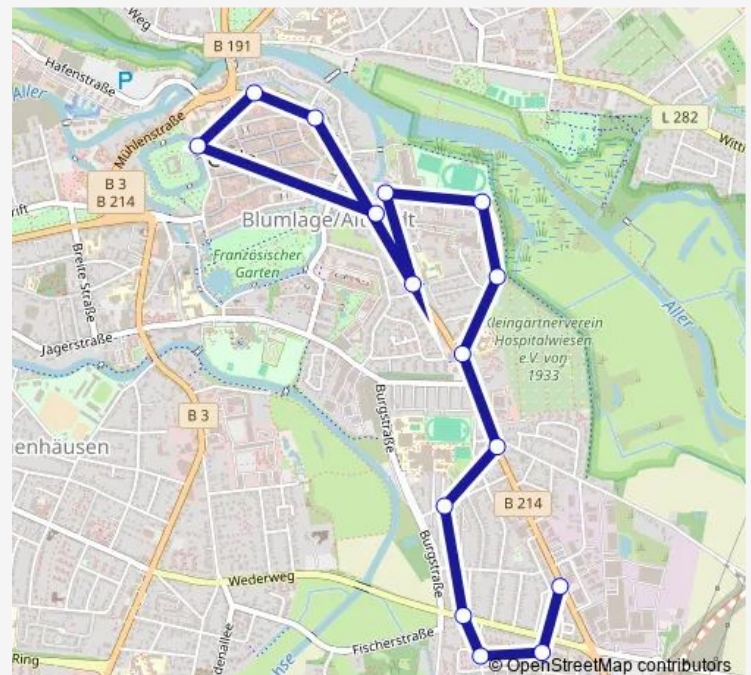

Celle Nordwall/Neumarkt

Celle Schlossplatz

Celle Blumlage

### Route schedule

Celle Braunschweiger Heerstraße — Celle Blumlage

Monday 05:45-24:00

Tuesday 05:45-24:00

Wednesday 05:45-24:00

Thursday 05:45-24:00

Friday 05:45-24:00

Saturday 10:45-24:00

### Route info

Direction: Celle Braunschweiger Heerstraße

Stops: 15

Trip Duration: 0 hour 10 min