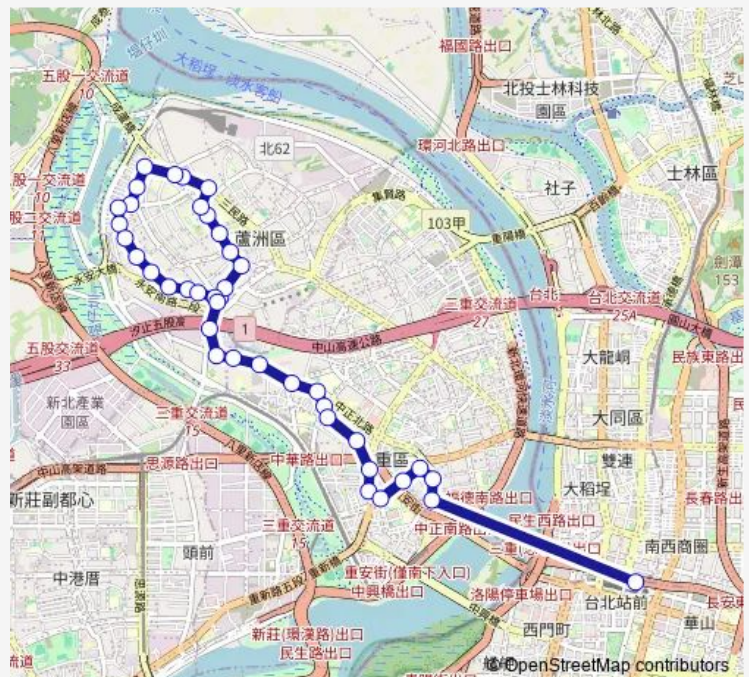

Bus 14 蘆洲-臺北車站

[Go to website](#)

Direction

蘆洲站 — 臺北車站(鄭州)

40 stops

[Open route schedule](#)

- 蘆洲站
- 和平路口
- 蘆洲監理站(中正路)
- 蘆洲國小
- 中原公寓
- 空中大學
- 王爺廟口
- 民族路口
- 捷運蘆洲站
- 捷運蘆洲站
- 長榮路
- 永平市場
- 永樂街
- 長安街
- 成功國小
- 永康公園
- 長安街一
- 忠義廟
- 延平里
- 九芎街
- 九芎廟

Route schedule

蘆洲站 — 臺北車站(鄭州)

Monday	00:00
Tuesday	00:00
Wednesday	00:00
Thursday	00:00
Friday	00:00
Saturday	00:00
Sunday	00:00

Route info

Direction: 蘆洲站

Stops: 40

Trip Duration: 0 hour 58 min

14 — 蘆洲-臺北車站