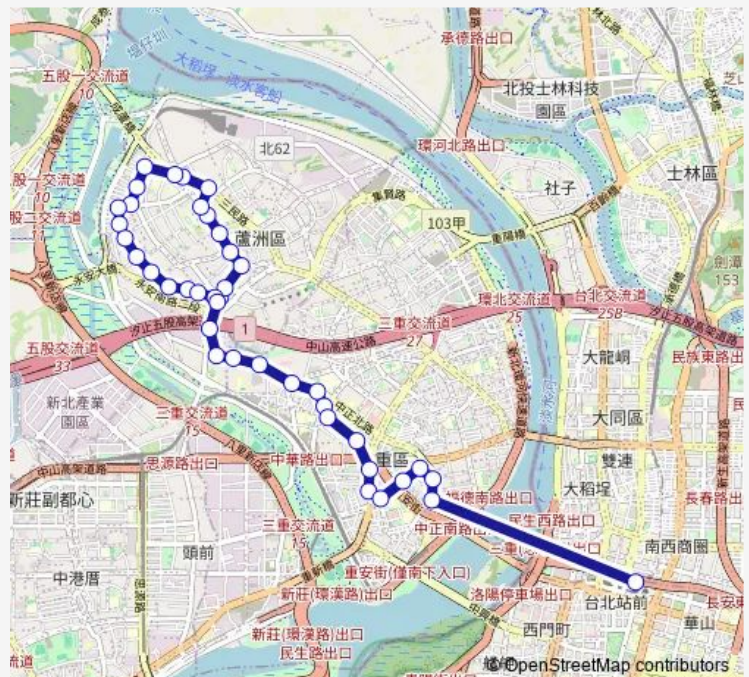

Bus 14 蘆洲-臺北車站

[Go to website](#)

Direction

蘆洲站 — 臺北車站(鄭州)

40 stops

[Open route schedule](#)

- 蘆洲站
- 和平路口
- 蘆洲監理站(中正路)
- 蘆洲國小
- 中原公寓
- 空中大學
- 王爺廟口
- 民族路口
- 捷運蘆洲站
- 捷運蘆洲站
- 長榮路
- 永平市場
- 永樂街
- 長安街
- 成功國小
- 永康公園
- 長安街一
- 忠義廟
- 延平里
- 九芎街
- 九芎廟

Route schedule

蘆洲站 — 臺北車站(鄭州)

Monday	00:00
Tuesday	00:00
Wednesday	00:00
Thursday	00:00
Friday	00:00
Saturday	00:00
Sunday	00:00

Route info

Direction: 蘆洲站

Stops: 40

Trip Duration: 0 hour 58 min

14 — 蘆洲-臺北車站