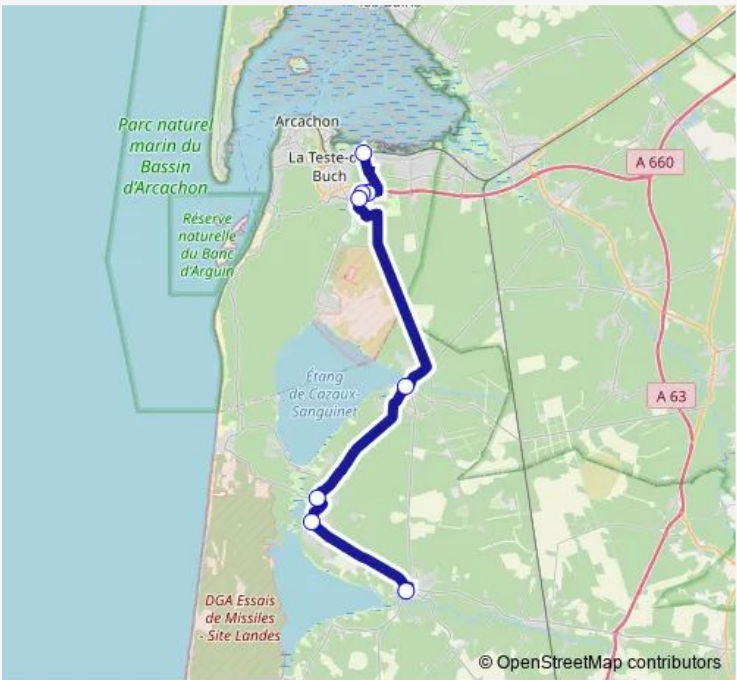

**Bus 14 14 Parentis - LA Teste DE Buch**

[Go to website](#)

**Direction**  
 Parentis EN Born - Aire DE CO-Voiturage — Gujan-Mestras - LA Hume Gare Sncf  
 8 stops  
[Open route schedule](#)

- Parentis EN Born - Aire DE CO-Voiturage
- Biscarrosse - Gare Routiere
- Biscarrosse - Bourg LES Breux
- Sanguinet - Mairie
- LA Teste DE Buch - Eiffel AV DU Parc DES Expos
- LA Teste DE Buch - Oceanides Centre Commercial
- LA Teste DE Buch - Pole DE Sante
- Gujan-Mestras - LA Hume Gare Sncf

**Route schedule**  
 Parentis EN Born - Aire DE CO-Voiturage — Gujan-Mestras - LA Hume Gare Sncf

Monday	06:10-18:50
Tuesday	06:10-18:50
Wednesday	06:10-18:50
Thursday	06:10-18:50
Friday	06:10-18:50
Saturday	08:47-17:47
Sunday	—

**Route info**  
 Direction: Parentis EN Born - Aire DE CO-Voiturage  
 Stops: 8  
 Trip Duration: 1 hour 8 min

## Direction

Gujan-Mestras - LA Hume Gare SnCF — Parentis EN Born  
- Aire DE CO-Voiturage

8 stops

[Open route schedule](#)

Gujan-Mestras - LA Hume Gare SnCF

LA Teste DE Buch - Pole DE Sante

LA Teste DE Buch - Oceanides Centre Commercial