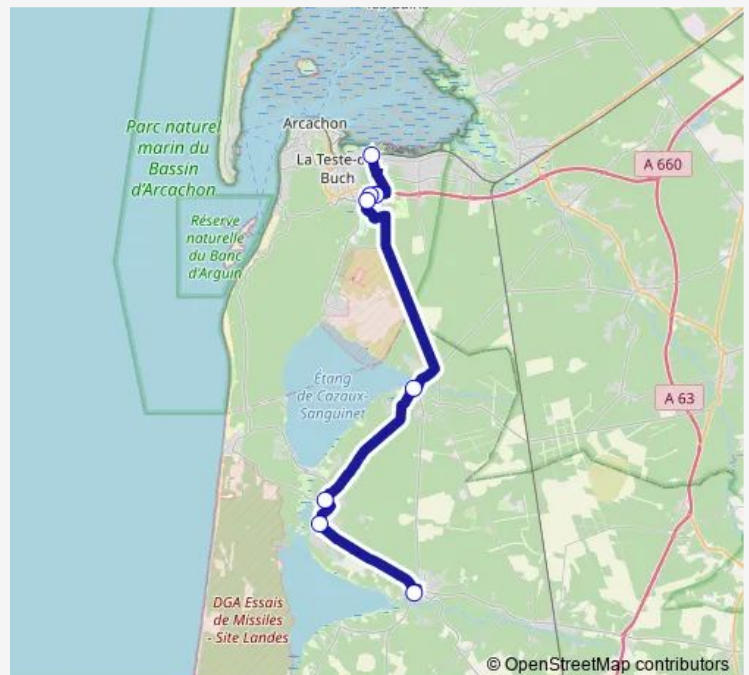

Biscarrosse - Gare Routiere

Biscarrosse - Bourg LES Breux

Sanguinet - Mairie

LA Teste DE Buch - Eiffel AV DU Parc DES Expos

LA Teste DE Buch - Oceanides Centre Commercial

LA Teste DE Buch - Pole DE Sante

Gujan-Mestras - LA Hume Gare Sncf

**Route schedule**

Parentis EN Born - Aire DE CO-Voiturage — Gujan-Mestras - LA Hume Gare Sncf

Monday	06:10-18:50
Tuesday	06:10-18:50
Wednesday	06:10-18:50
Thursday	06:10-18:50
Friday	06:10-18:50
Saturday	08:47-17:47
Sunday	—

**Route info**

Direction: Parentis EN Born - Aire DE CO-Voiturage

Stops: 8

Trip Duration: 1 hour 8 min

## Direction

Gujan-Mestras - LA Hume Gare SnCF — Parentis EN Born  
- Aire DE CO-Voiturage

8 stops

[Open route schedule](#)

Gujan-Mestras - LA Hume Gare SnCF

LA Teste DE Buch - Pole DE Sante

LA Teste DE Buch - Oceanides Centre Commercial