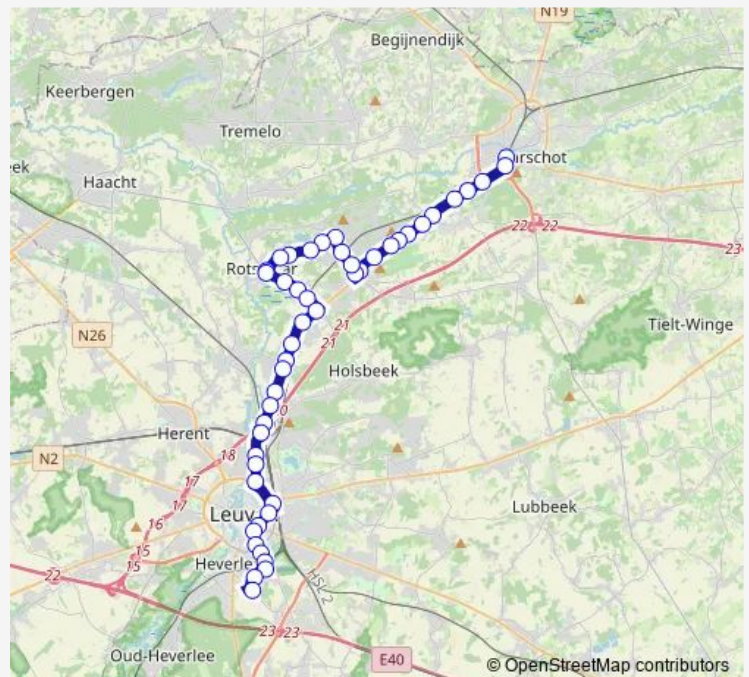

**Direction**

Aarschot Demervallei — Heverlee Kazerne (H. Hart)

52 stops

[Open route schedule](#)

Aarschot Demervallei

Aarschot Bekaf

Aarschot Damiaaninstituut

Aarschot Atheneum

Rotselaar Heirbaan

**Route schedule**

Aarschot Demervallei — Heverlee Kazerne (H. Hart)

Monday 15:38-16:38

Tuesday 15:38-16:38

Wednesday —

Thursday 15:38-16:38

Friday 15:38-16:38

Saturday —

Sunday —

**Route info**

Direction: Aarschot Demervallei

Stops: 52

Trip Duration: 1 hour 9 min

14 — Aarschot - Rotselaar - Leuven - Heverlee

Rotselaar Schoolstraat

Rotselaar Stwg op Wezemaal

Rotselaar De Toren

Rotselaar School

Rotselaar Dorp

Rotselaar Dorp

Rotselaar Huis Gordts

Rotselaar Drielinden

Rotselaar Station