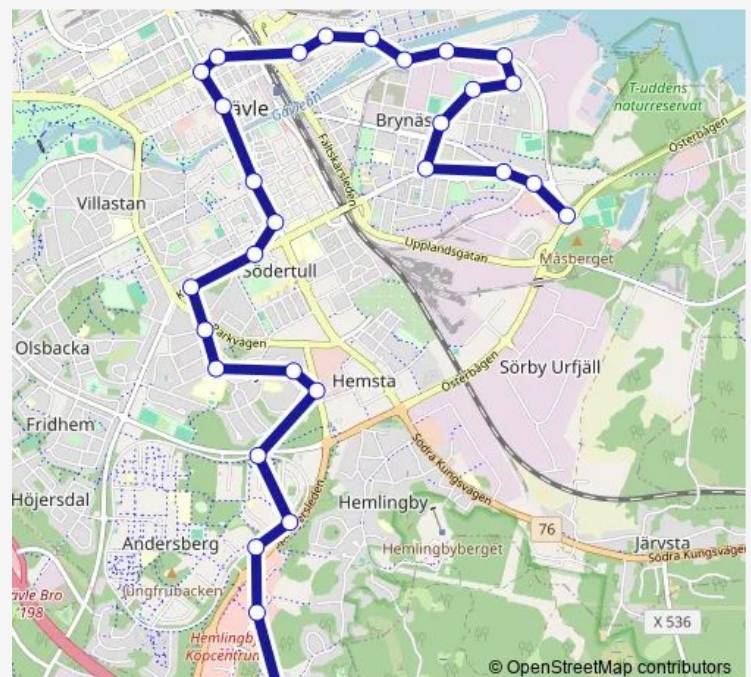

Gävle Strand

Holmkanalen

Sofia Magdalena

Läkarhuset

Gävle Vasaskolan

Gävle Rådhuset

Södermalm

Polhemsskolan

Thursday 04:58-22:28

Friday 04:58-22:28

Saturday 06:28-22:28

Sunday 06:28-22:28

Route info

Direction: Fjällbackens köpcentrum

Stops: 30

Trip Duration: 0 hour 40 min

14

BusMaps

Korpvägen

Gävle Sörby

Spängersleden

Hagelgatan

Stormgatan

Lugna gatan