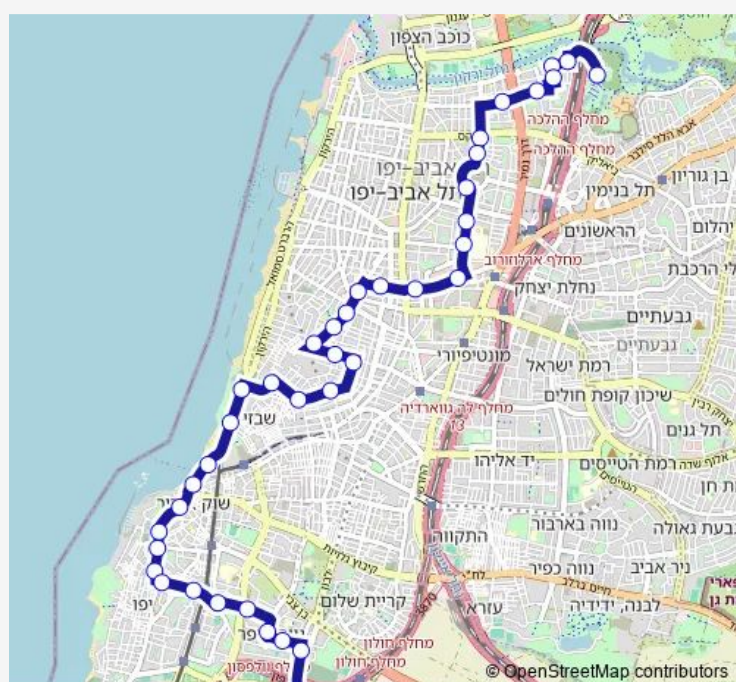

### Route schedule

קאנטרי דקל — מסוף הלוחמים/משרד הרישוי

Monday	00:00-23:30
Tuesday	00:00-23:30
Wednesday	00:00-23:30
Thursday	00:00-23:30
Friday	00:00-15:25
Saturday	—
Sunday	05:00-23:30

### Route info

Direction: קאנטרי דקל

Stops: 36

Trip Duration: 0 hour 49 min

14 — קאנטרי דקל-תל אביב יפו-<מסוף הלוחמים/משרד הרישוי-תל אביב יפו-10

BusMaps

גן צ'רלס קלור/פרופ' קויפמן

פרופ' קויפמן/שנקר