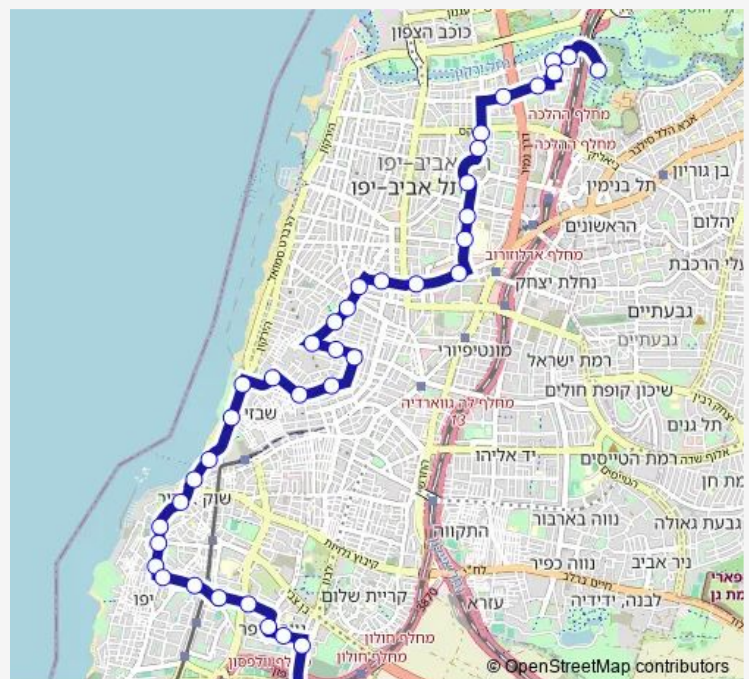

### Route schedule

קאנטרי דקל — מסוף הלוחמים/משרד הרישוי

Monday	00:00-23:30
Tuesday	00:00-23:30
Wednesday	00:00-23:30
Thursday	00:00-23:30
Friday	00:00-13:12
Saturday	—
Sunday	05:00-23:30

### Route info

Direction: קאנטרי דקל

Stops: 39

Trip Duration: 0 hour 44 min

14 — קאנטרי דקל-תל אביב יפו-<מסוף הלוחמים/משרד הרישוי-תל אביב יפו-10

BusMaps

מגדל שלום/מונטיפיורי

מסוף כרמלית/הכרמל